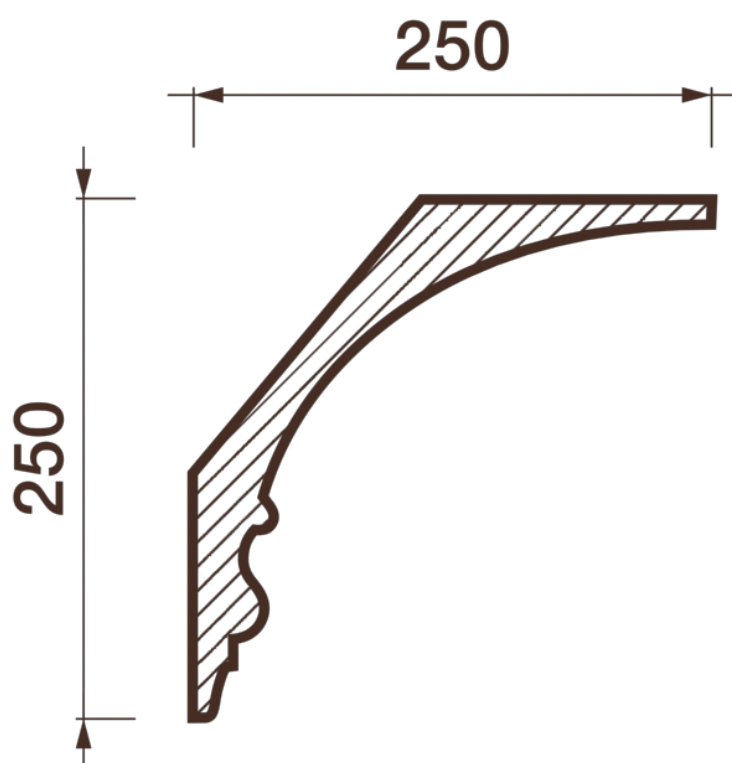

Карниз гладкотянутый Кт-671

Гладкий карниз подчеркнет уникальность и стиль проделанного ремонта. Отличный декор, деталь, элемент, скрывающий стыки стен и потолка.

ДИКАРТ

ЗАВОД ГИПСОВОЙ ЛЕПНИНЫ

8 (495) 150-21-95

8 (800) 707-52-95

info@dikart.ru

Высота - 250 мм
Ширина - 250 мм
Длина - 1 м.п.
Материал - гипс