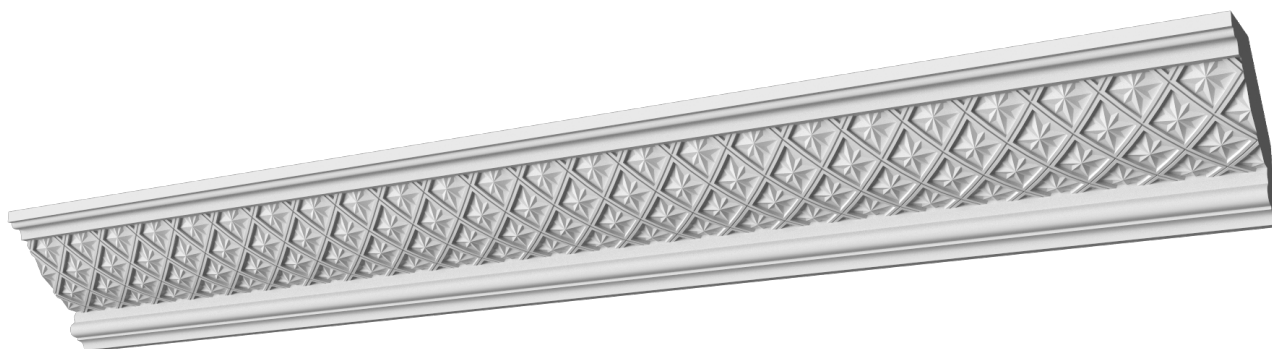

Карниз с рисунком Дк-218

Карниз с орнаментом (рисунком) — идеальные элементы для декорирования помещений в местах стыка вертикальной и горизонтальной поверхности. Придают изящество всему помещению.

ДИКАРТ

ЗАВОД ГИПСОВОЙ ЛЕПНИНЫ

8 (495) 150-21-95

8 (800) 707-52-95

info@dikart.ru

Высота - 83 мм
Глубина - 79 мм

Материал - гипс