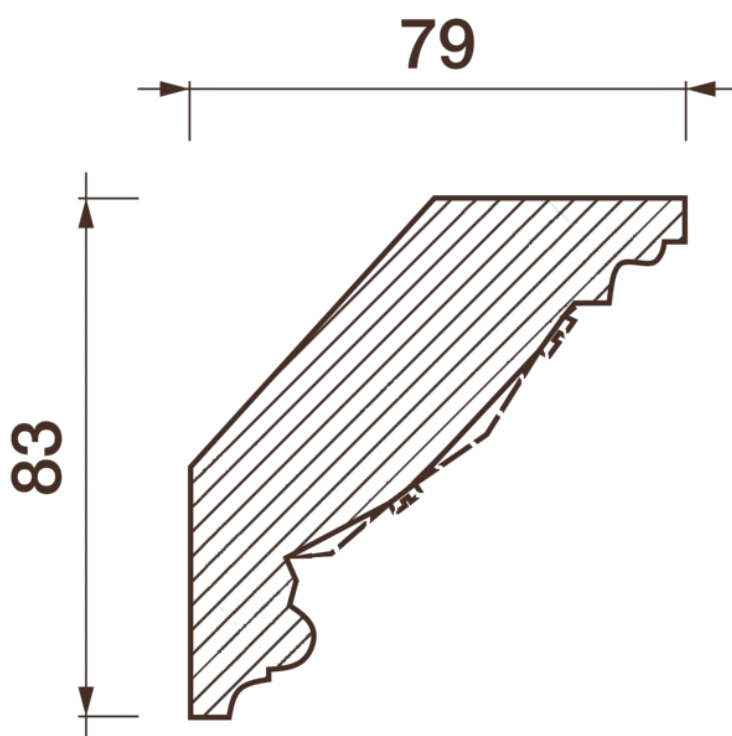

Карниз с рисунком Дк-218

Карниз с орнаментом (рисунком) — идеальные элементы для декорирования помещений в местах стыка вертикальной и горизонтальной поверхности. Придают изящество всему помещению.

ДИКАРТ

ЗАВОД ГИПСОВОЙ ЛЕПНИНЫ

8 (495) 150-21-95

8 (800) 707-52-95

info@dikart.ru

Высота - 83 мм
Глубина - 79 мм

Материал - гипс