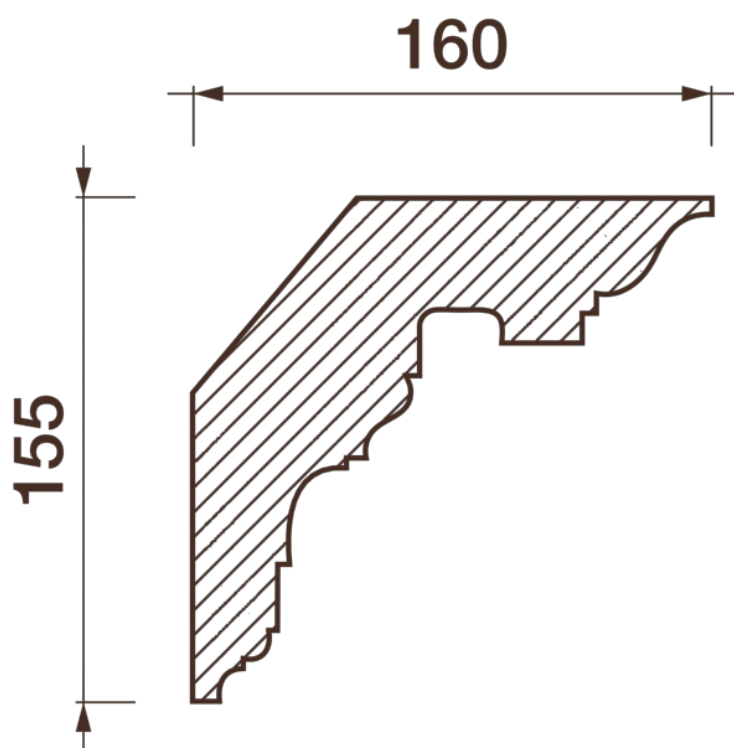

Карниз гладкотянутый Кт-315

Гладкий карниз подчеркнет уникальность и стиль проделанного ремонта. Отличный декор, деталь, элемент, скрывающий стыки стен и потолка.

ДИКАРТ

ЗАВОД ГИПСОВОЙ ЛЕПНИНЫ

8 (495) 150-21-95

8 (800) 707-52-95

info@dikart.ru

Высота - 155 мм
Ширина - 160 мм
Длина - 1 м.п.
Материал - гипс