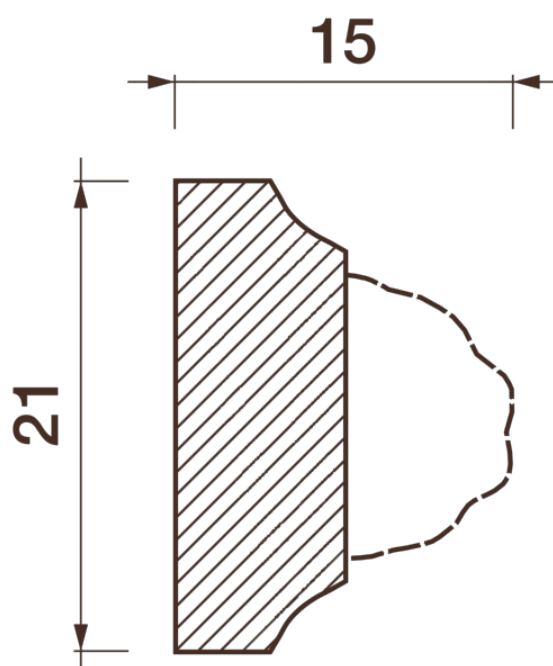

Порезка Дп-75

Порезка — элемент оформления помещения, который оценит ценитель красоты. С помощью порезки можно провести разделение оттенков и фактур отделочных материалов. Еще можно применить как вставку в потолочный карниз.

ДИКАРТ

ЗАВОД ГИПСОВОЙ ЛЕПНИНЫ

8 (495) 150-21-95

8 (800) 707-52-95

info@dikart.ru

Высота - 21 мм
Ширина - 15 мм

Материал - гипс