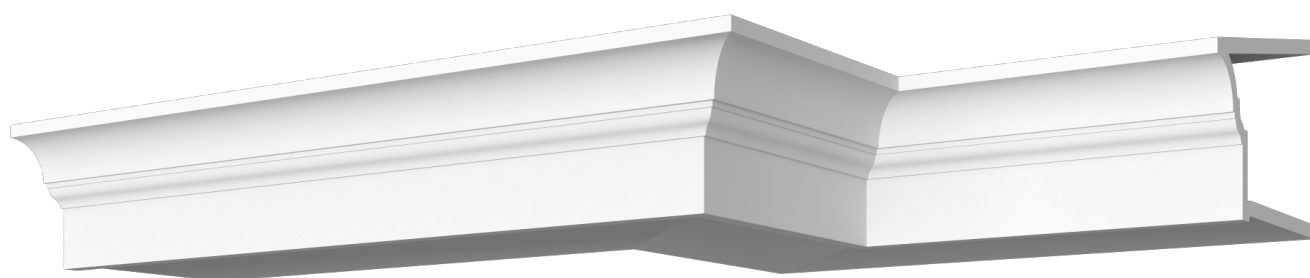

# Карниз гладкий Кт-717 СФБ

**ДИКАРТ**  
ЗАВОД  
ИНТЕРЬЕРНОЙ И ФАСАДНОЙ ЛЕПНИНЫ

1. Изделия изготавливаются в соответствии с  
ТУ 23.61.12-002-17642174-2023

2. Изделия соответствуют требованиям ГОСТ Р 58757-2019

«ИЗДЕЛИЯ: ДЕКОРАТИВНЫЙ ОБЛИЦОВОЧНЫЙ ЭЛЕМЕНТ ДЛЯ ФАСАДОВ ЗДАНИЙ»

**8 (495) 150-21-95**

**8 (800) 707-52-95**

**info@dikart.ru**

Высота - 290 мм

Ширина - 435 мм

Материал - стеклофибробетон