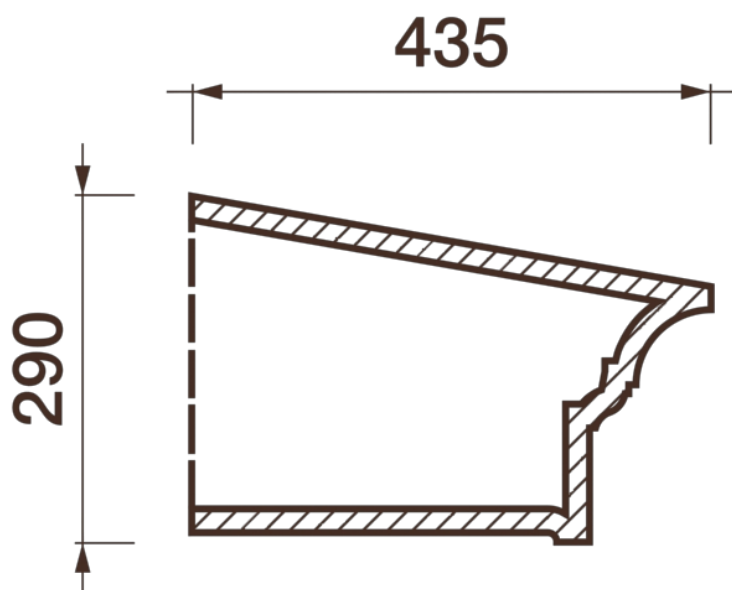

# Карниз гладкий Кт-717 СФБ

**ДИКАРТ**  
ЗАВОД  
ИНТЕРЬЕРНОЙ И ФАСАДНОЙ ЛЕПНИНЫ

1. Изделия изготавливаются в соответствии с  
ТУ 23.61.12-002-17642174-2023

2. Изделия соответствуют требованиям ГОСТ Р 58757-2019

«ИЗДЕЛИЯ: ДЕКОРАТИВНЫЙ ОБЛИЦОВОЧНЫЙ ЭЛЕМЕНТ ДЛЯ ФАСАДОВ ЗДАНИЙ»

**8 (495) 150-21-95**

**8 (800) 707-52-95**

**info@dikart.ru**

Высота - 290 мм

Ширина - 435 мм

Материал - стеклофибробетон