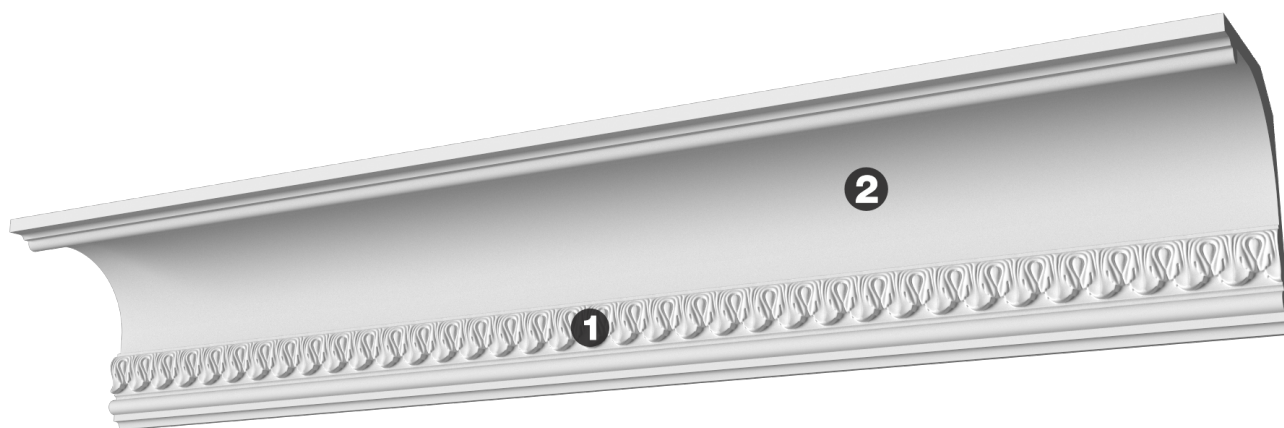

Карниз с рисунком Дк-176

Карниз с орнаментом (рисунком) — идеальные элементы для декорирования помещений в местах стыка вертикальной и горизонтальной поверхности. Придают изящество всему помещению.

ДИКАРТ

ЗАВОД ГИПСОВОЙ ЛЕПНИНЫ

8 (495) 150-21-95

8 (800) 707-52-95

info@dikart.ru

- ❶ Дп-104 (50Нх13мм)
- ❷ КТ-450 (195Нх170мм)

Высота - 195 мм
Глубина - 170 мм
Длина - 1 м.п.
Материал - гипс