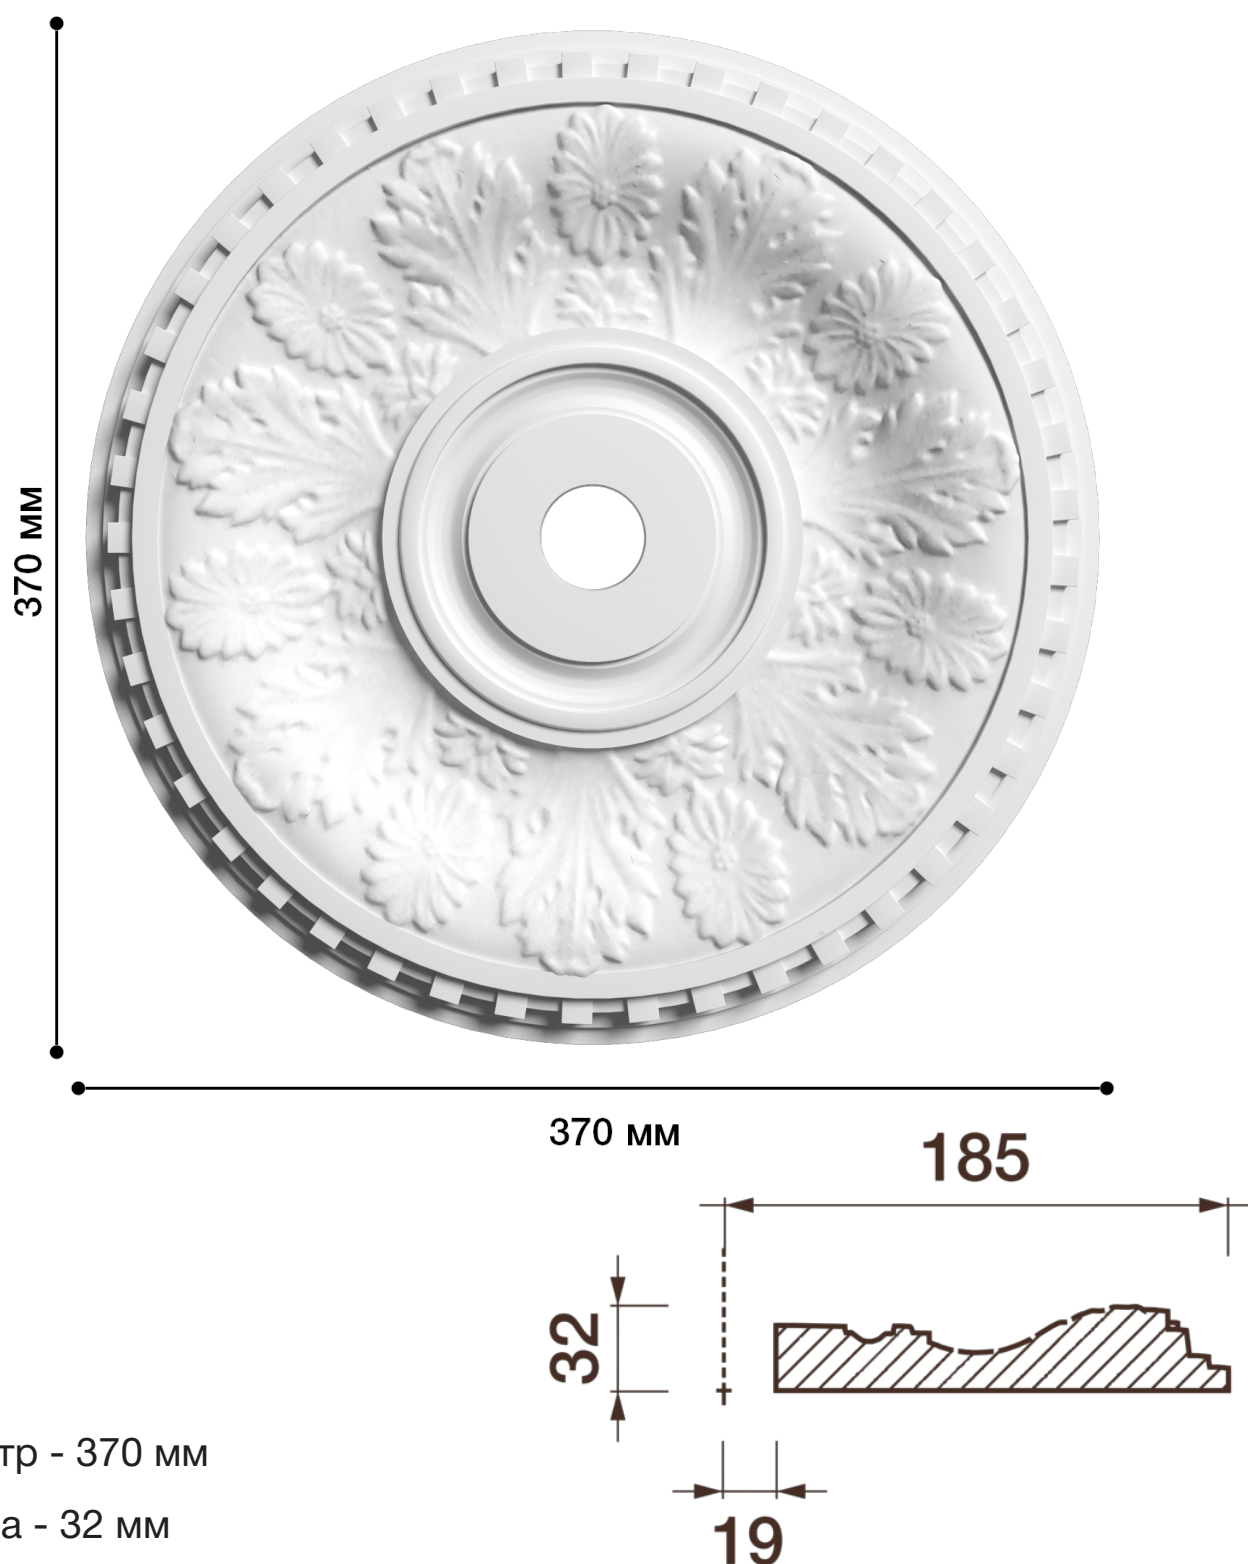

Потолочная розетка Др-22

Розетка из гипса является центром потолочной композиции, оформляет пространство и прекрасно украшает любой интерьер.

ДИКАРТ

ЗАВОД ГИПСОВОЙ ЛЕПНИНЫ

8 (495) 150-21-95

8 (800) 707-52-95

info@dikart.ru

Диаметр - 370 мм

Глубина - 32 мм

Отверстие - min Ø 38 мм

Материал - гипс