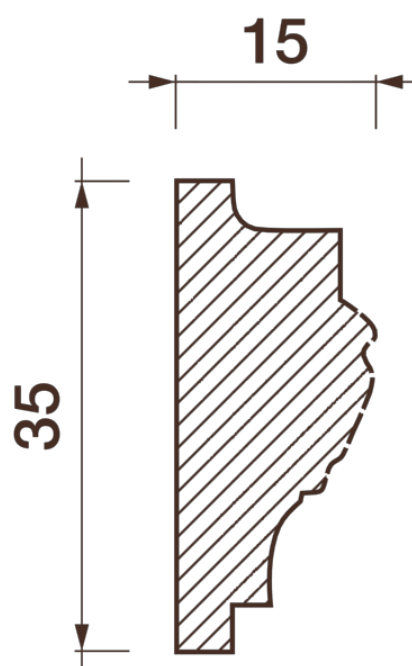

Порезка Дп-31

Порезка — элемент оформления помещения, который оценит ценитель красоты. С помощью порезки можно провести разделение оттенков и фактур отделочных материалов. Еще можно применить как вставку в потолочный карниз.

ДИКАРТ

ЗАВОД ГИПСОВОЙ ЛЕПНИНЫ

8 (495) 150-21-95

8 (800) 707-52-95

info@dikart.ru

Высота - 35 мм
Ширина - 15 мм

Материал - гипс