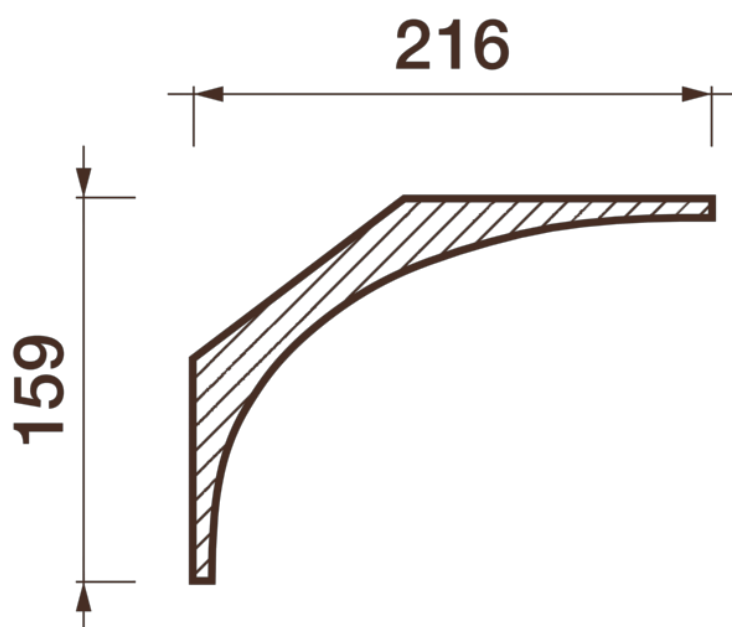

Карниз гладкотянутый Кт-686

Гладкий карниз подчеркнет уникальность и стиль проделанного ремонта. Отличный декор, деталь, элемент, скрывающий стыки стен и потолка.

ДИКАРТ

ЗАВОД ГИПСОВОЙ ЛЕПНИНЫ

8 (495) 150-21-95

8 (800) 707-52-95

info@dikart.ru

Высота - 159 мм
Ширина - 216 мм
Длина - 1 м.п.
Материал - гипс