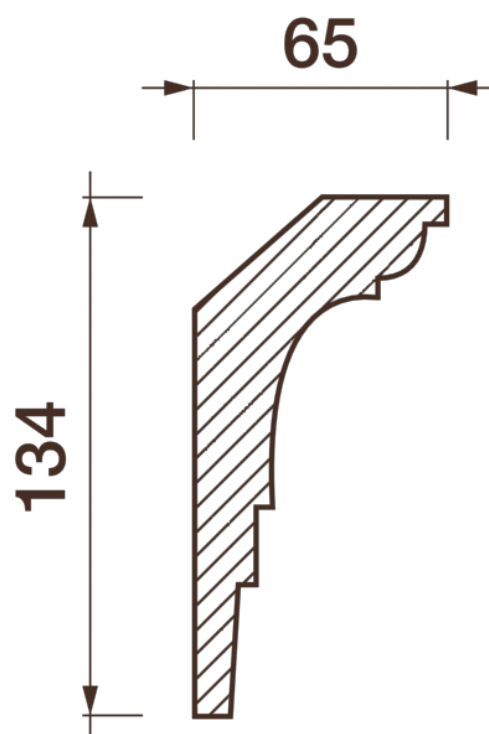

## Карниз гладкотянутый Кт-358

Гладкий карниз подчеркнет уникальность и стиль проделанного ремонта. Отличный декор, деталь, элемент, скрывающий стыки стен и потолка.

# ДИКАРТ

ЗАВОД ГИПСОВОЙ ЛЕПНИНЫ

8 (495) 150-21-95

8 (800) 707-52-95

info@dikart.ru

Высота - 134 мм  
Ширина - 65 мм  
Длина - 1 м.п.  
Материал - гипс