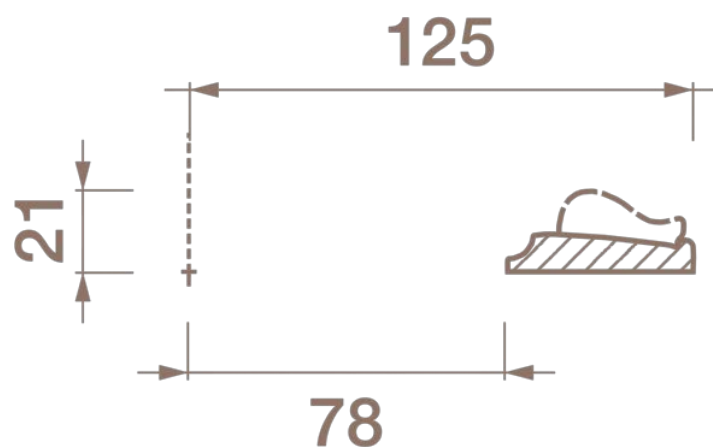

Потолочная розетка Др-197

Розетка из гипса является центром потолочной композиции, оформляет пространство и прекрасно украшает любой интерьер.

ДИКАРТ

ЗАВОД ГИПСОВОЙ ЛЕПНИНЫ

8 (495) 150-21-95

8 (800) 707-52-95

info@dikart.ru

Диаметр - 250 мм

Глубина - 21 мм

Отверстие - min Ø 157 мм

Материал - гипс