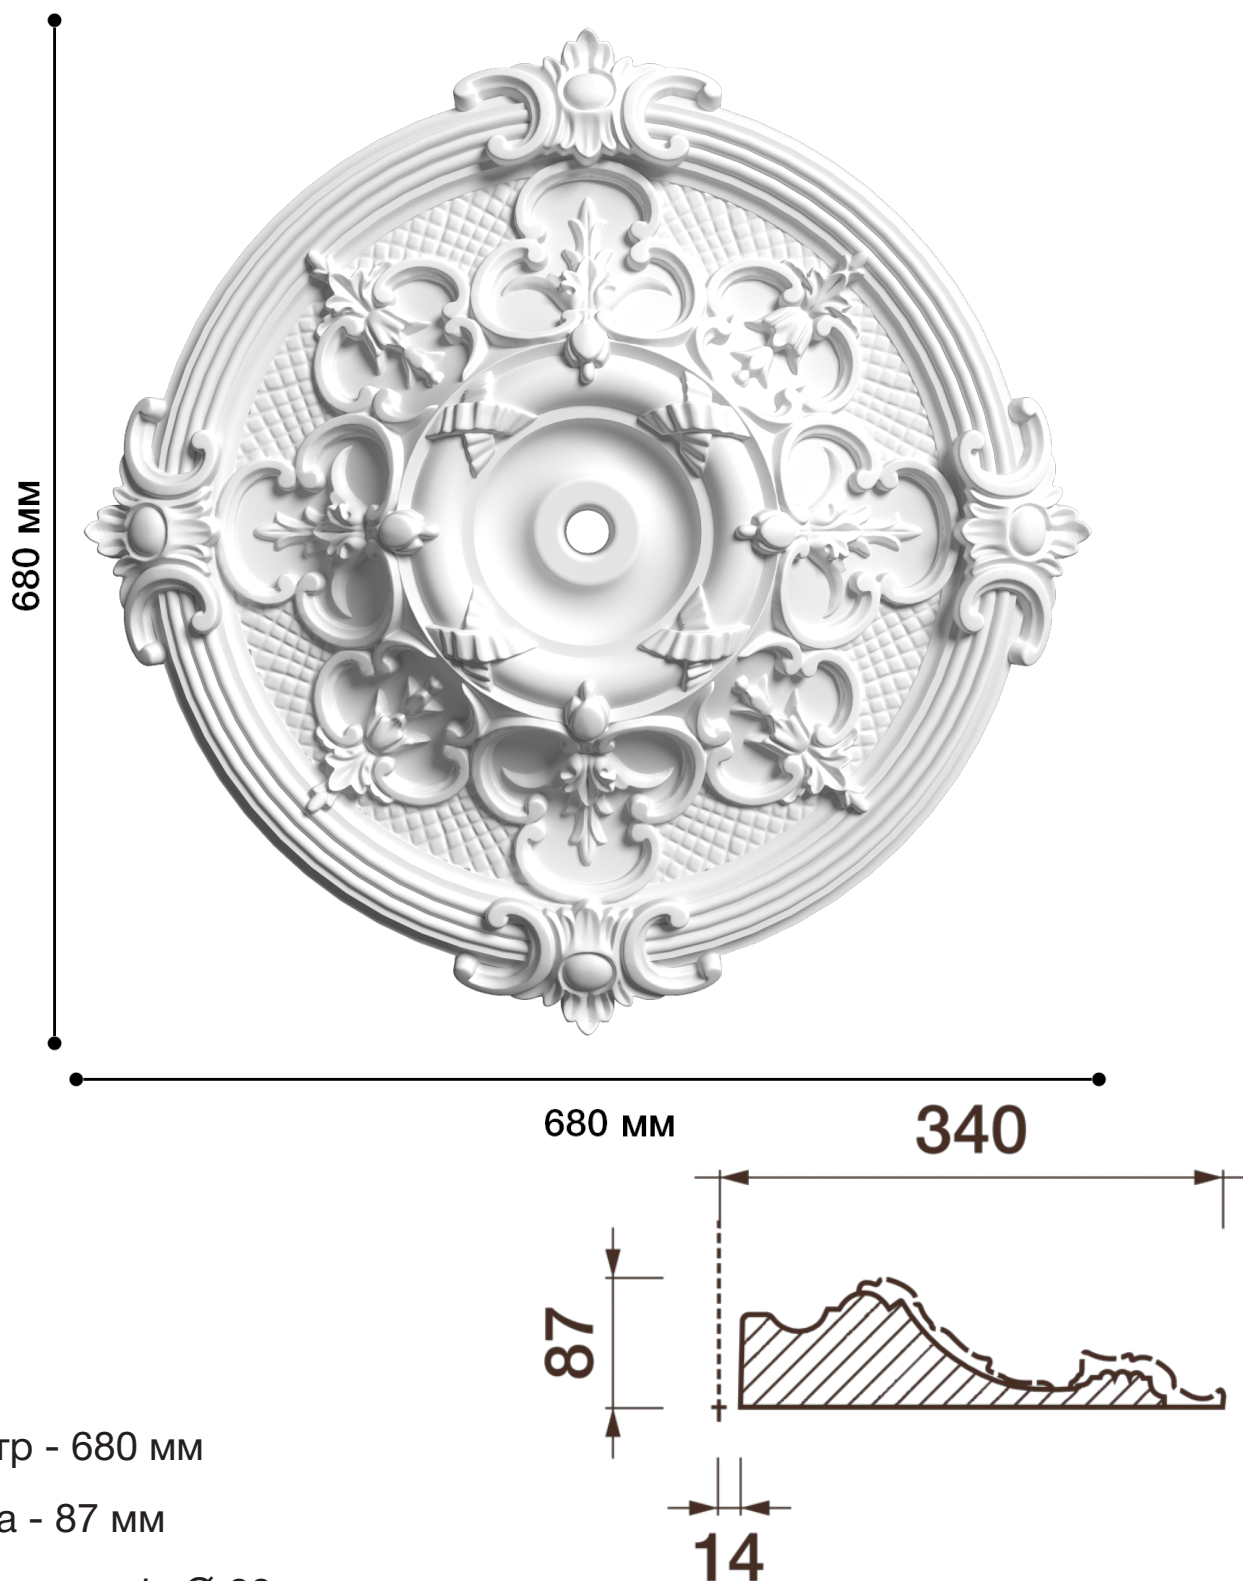

Потолочная розетка Др-198

Розетка из гипса является центром потолочной композиции, оформляет пространство и прекрасно украшает любой интерьер.

ДИКАРТ

ЗАВОД ГИПСОВОЙ ЛЕПНИНЫ

8 (495) 150-21-95

8 (800) 707-52-95

info@dikart.ru

Диаметр - 680 мм

Глубина - 87 мм

Отверстие - min Ø 29 мм

Материал - гипс