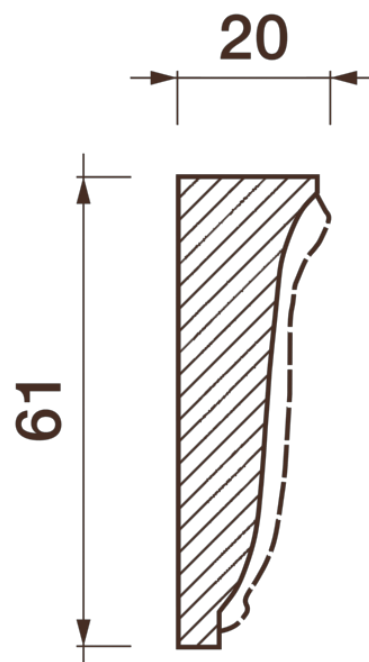

Порезка Дп-79

Порезка — элемент оформления помещения, который оценит ценитель красоты. С помощью порезки можно провести разделение оттенков и фактур отделочных материалов. Еще можно применить как вставку в потолочный карниз.

ДИКАРТ

ЗАВОД ГИПСОВОЙ ЛЕПНИНЫ

8 (495) 150-21-95

8 (800) 707-52-95

info@dikart.ru

Высота - 61 мм
Ширина - 20 мм
Длина - 1 м.п.
Материал - гипс