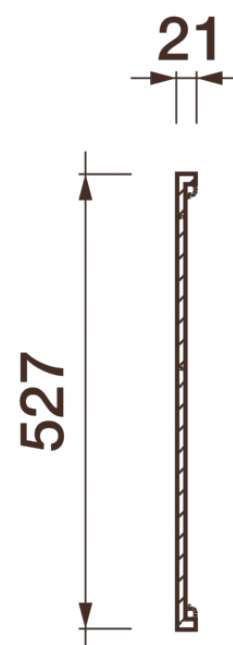

Фриз Дф-294

Гипсовый фриз - декоративный орнамент в виде горизонтальной полосы, прекрасно преобразует интерьер своим дополнением.

ДИКАРТ

ЗАВОД ГИПСОВОЙ ЛЕПНИНЫ

8 (495) 150-21-95

8 (800) 707-52-95

info@dikart.ru

❶ Дф-202 (527Нх21мм)

❷ Дф-293 (527Нх21мм)

Высота - 527 мм

Ширина - 21 мм

Длина - 1 м.п.

Материал - гипс

Фриз Дф-294

ДИКАРТ

ЗАВОД ГИПСОВОЙ ЛЕПНИНЫ

8 (495) 150-21-95

8 (800) 707-52-95

info@dikart.ru

❶ Дф-202 (527Нх21мм)

❷ Дф-293 (527Нх21мм)