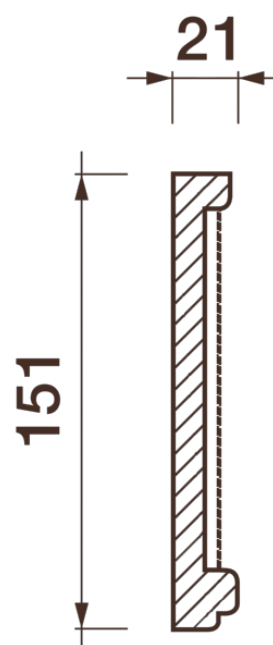

Фриз Дф-206

Гипсовый фриз - декоративный орнамент в виде горизонтальной полосы, прекрасно преобразует интерьер своим дополнением.

ДИКАРТ

ЗАВОД ГИПСОВОЙ ЛЕПНИНЫ

8 (495) 150-21-95

8 (800) 707-52-95

info@dikart.ru

Высота - 151 мм

Ширина - 21 мм

Длина - 1 м.п.

Материал - гипс