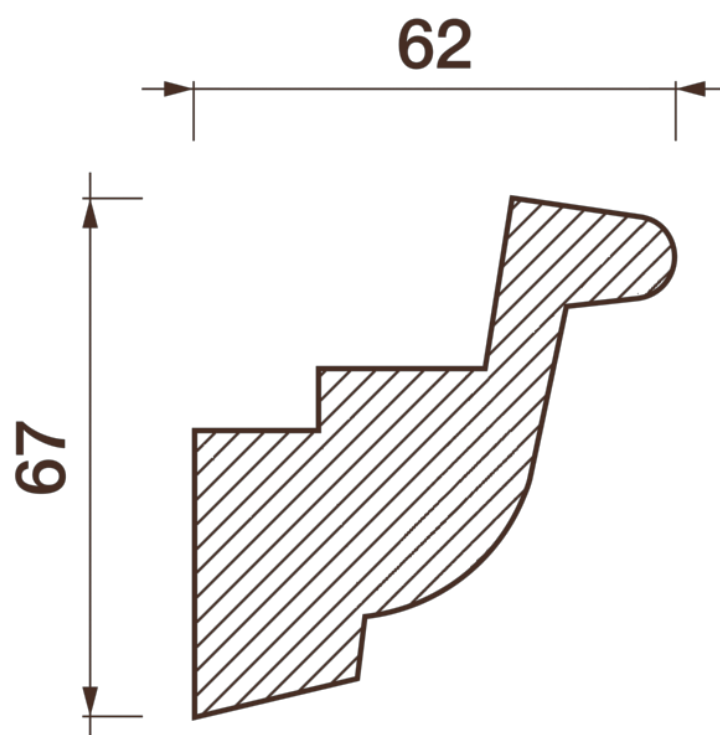

## Карниз гладкотянутый Кс-20

Световой карниз — элемент оформления для оригинального дизайна помещения. Помогут улучшить пространство, создать по-особенному оригинальное освещение в помещении.

# ДИКАРТ

ЗАВОД ГИПСОВОЙ ЛЕПНИНЫ

8 (495) 150-21-95

8 (800) 707-52-95

info@dikart.ru

Высота - 67 мм  
Ширина - 62 мм  
Длина - 1 м.п.  
Материал - гипс