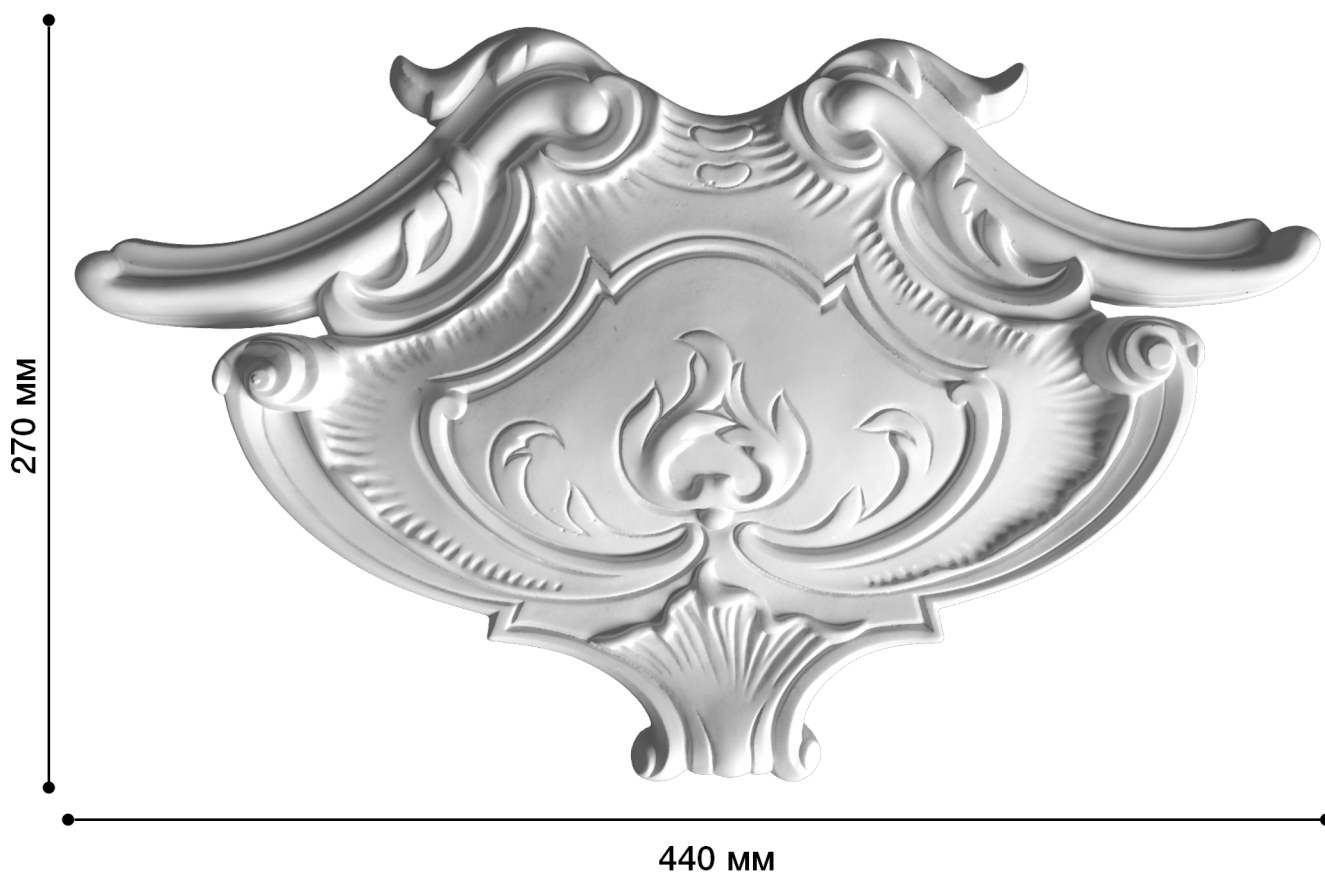

Средник Дс-281

Средник — отличная деталь для декора со сложным лепным декором: завитками, объемными элементами.

ДИКАРТ

ЗАВОД ГИПСОВОЙ ЛЕПНИНЫ

8 (495) 150-21-95

8 (800) 707-52-95

info@dikart.ru

Высота - 270 мм

Ширина - 440 мм

Глубина - 35 мм

Материал - гипс