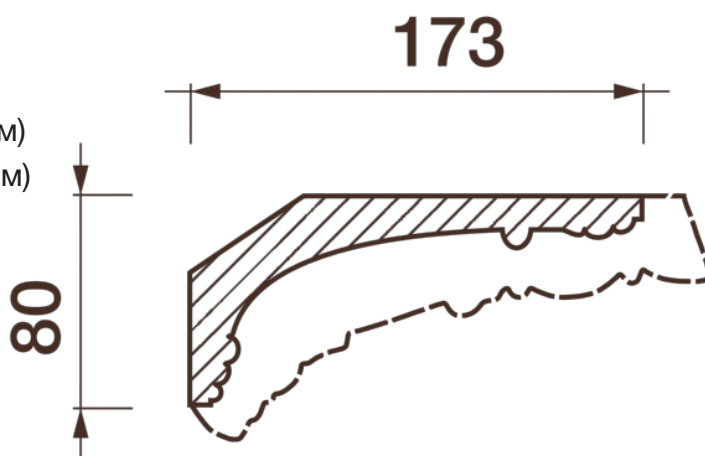

Карниз с рисунком Дк-452

Карниз с орнаментом (рисунком) — идеальные элементы для декорирования помещений в местах стыка вертикальной и горизонтальной поверхности. Придают изящество всему помещению.

ДИКАРТ

ЗАВОД ГИПСОВОЙ ЛЕПНИНЫ

8 (495) 150-21-95

8 (800) 707-52-95

info@dikart.ru

- ❶ Дк-452, левая ветвь (80Нх442х173мм)
- ❷ Дк-452, правая ветвь (80Нх441х173мм)
- ❸ Дк-452, прямой картуш (93Нх379х203мм)
- ❹ Дк-452, угловой картуш (98Нх261х264мм)
- ❺ КТ-725 (80Нх173мм)

Высота - 80 мм
Глубина - 173 мм
Длина - 1 м.п.
Материал - гипс