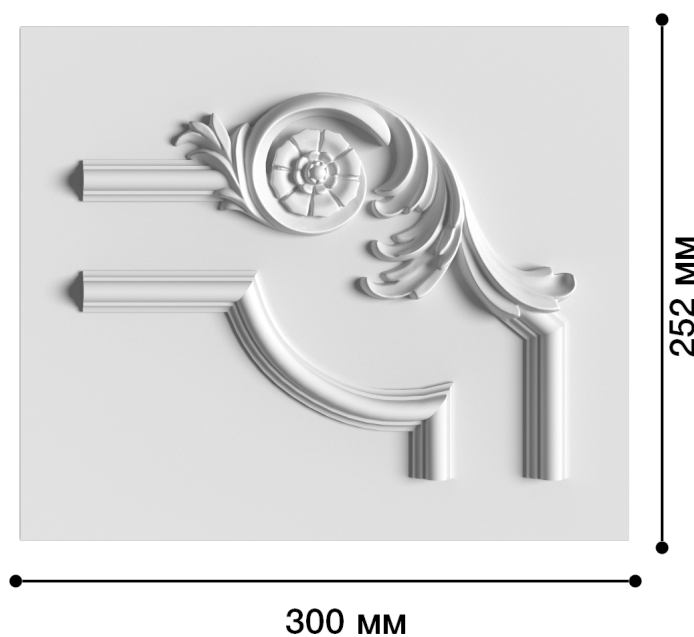

Угол Ду-155

Декоративные углы из гипса – один из оригинальных элементов декора! Их часто используют для финального уточнения композиции. В нашем каталоге большой ассортимент угловых элементов, это позволит легко подобрать изделия для оформления любого интерьера.

ДИКАРТ

ЗАВОД ГИПСОВОЙ ЛЕПНИНЫ

8 (495) 150-21-95

8 (800) 707-52-95

info@dikart.ru

Высота - 253 мм
Ширина - 300 мм
Глубина - 28 мм
Материал - гипс