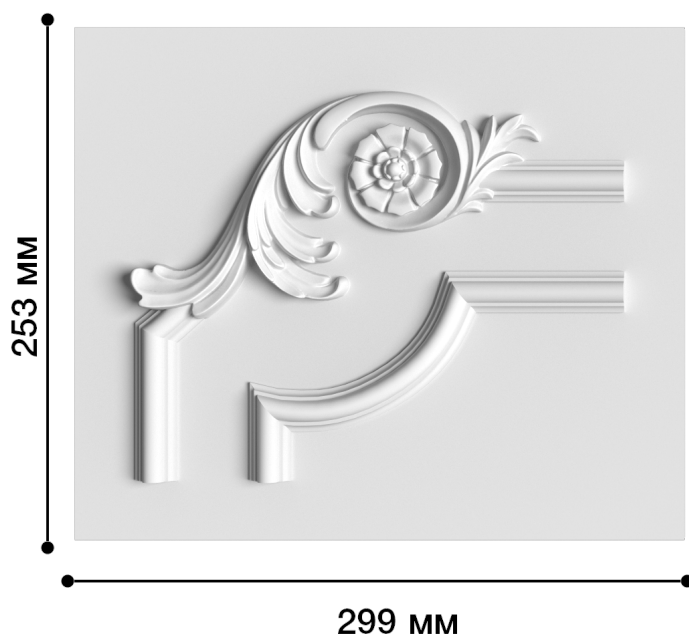

Угол Ду-155

Декоративные углы из гипса – один из оригинальных элементов декора! Их часто используют для финального уточнения композиции. В нашем каталоге большой ассортимент угловых элементов, это позволит легко подобрать изделия для оформления любого интерьера.

ДИКАРТ

ЗАВОД ГИПСОВОЙ ЛЕПНИНЫ

8 (495) 150-21-95

8 (800) 707-52-95

info@dikart.ru

Высота - 253 мм
Ширина - 300 мм
Глубина - 28 мм
Материал - гипс