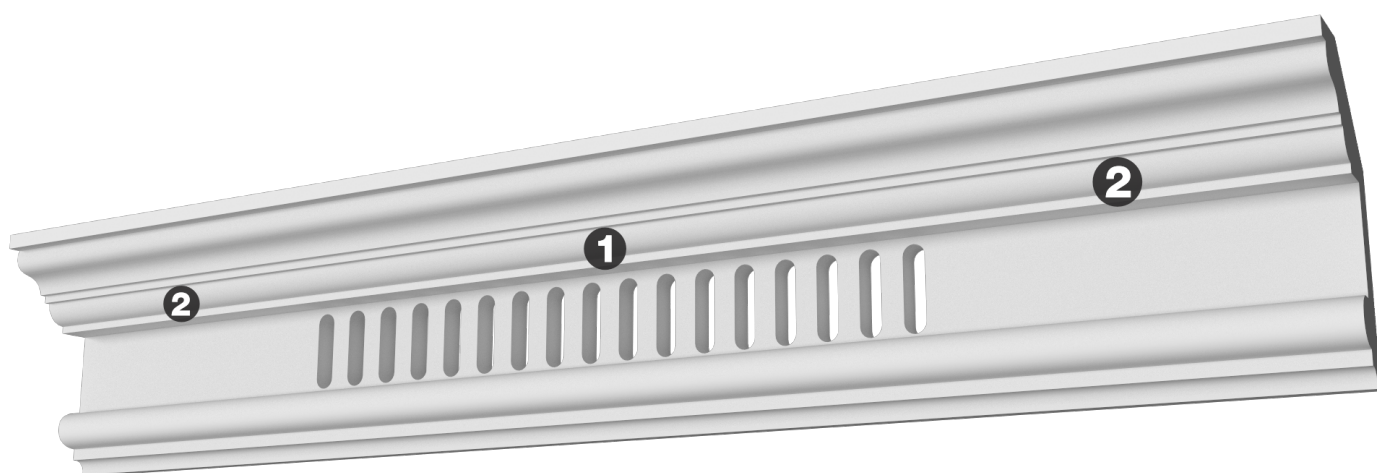

Карниз с рисунком Дк-413

Карниз с орнаментом (рисунком) — идеальные элементы для декорирования помещений в местах стыка вертикальной и горизонтальной поверхности. Придают изящество всему помещению.

ДИКАРТ

ЗАВОД ГИПСОВОЙ ЛЕПНИНЫ

8 (495) 150-21-95

8 (800) 707-52-95

info@dikart.ru

❶ Дк-412 (185Нх100мм)

❷ КТ-419 (185Нх100мм)

Высота - 185 мм

Глубина - 100 мм

Длина - 1 м.п.

Материал - гипс