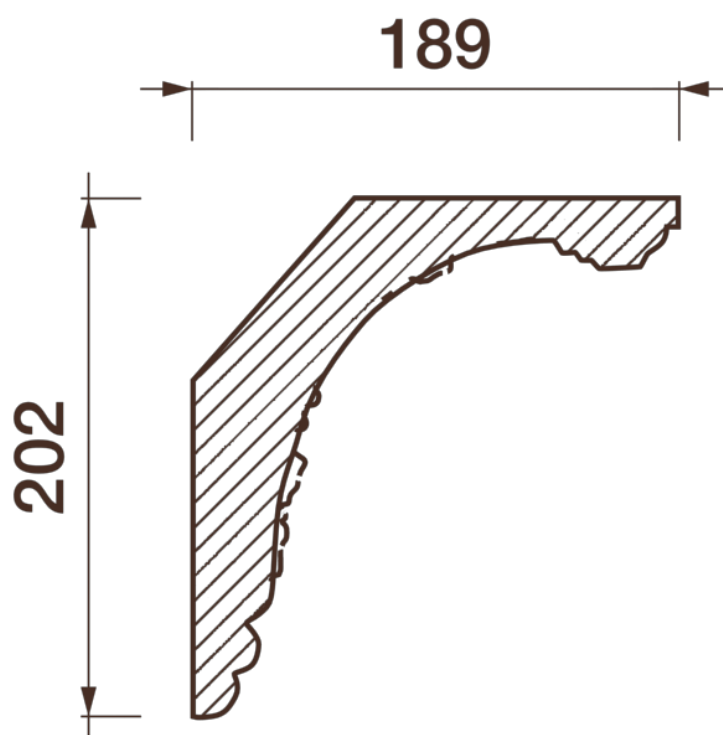

Карниз с рисунком Дк-116

Карниз с орнаментом (рисунком) — идеальные элементы для декорирования помещений в местах стыка вертикальной и горизонтальной поверхности. Придают изящество всему помещению.

ДИКАРТ

ЗАВОД ГИПСОВОЙ ЛЕПНИНЫ

8 (495) 150-21-95

8 (800) 707-52-95

info@dikart.ru

Высота - 202 мм
Глубина - 189 мм
Длина - 1 м.п.
Материал - гипс