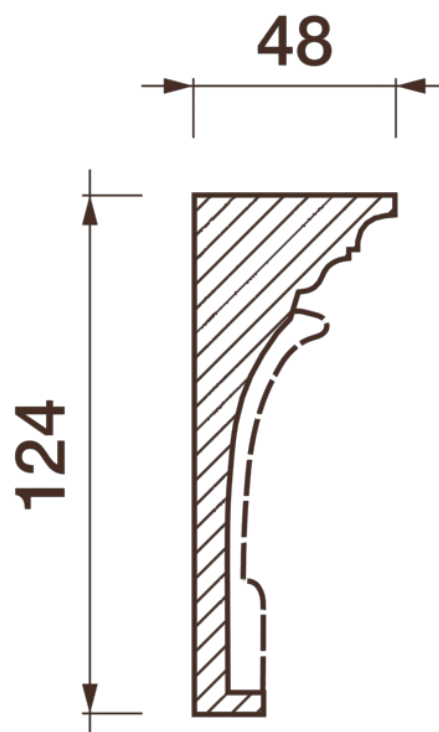

Карниз с рисунком Дк-272

Карниз с орнаментом (рисунком) — идеальные элементы для декорирования помещений в местах стыка вертикальной и горизонтальной поверхности. Придают изящество всему помещению.

ДИКАРТ

ЗАВОД ГИПСОВОЙ ЛЕПНИНЫ

8 (495) 150-21-95

8 (800) 707-52-95

info@dikart.ru

Высота - 124 мм
Глубина - 48 мм
Длина - 1 м.п.
Материал - гипс