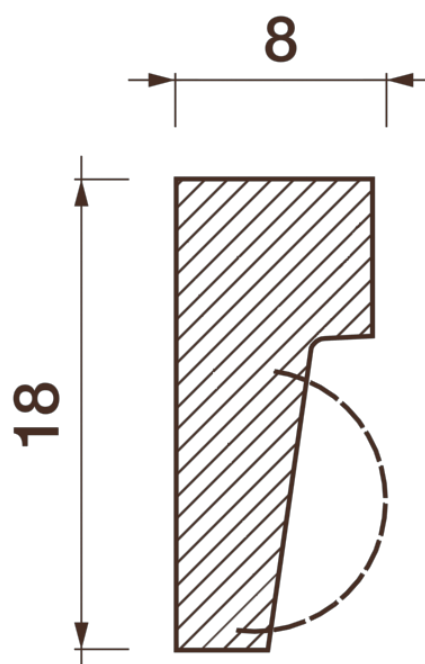

## Порезка Дп-44

Порезка — элемент оформления помещения, который оценит ценитель красоты. С помощью порезки можно провести разделение оттенков и фактур отделочных материалов. Еще можно применить как вставку в потолочный карниз.

# ДИКАРТ

ЗАВОД ГИПСОВОЙ ЛЕПНИНЫ

8 (495) 150-21-95

8 (800) 707-52-95

info@dikart.ru

Высота - 18 мм

Ширина - 8 мм

Материал - гипс