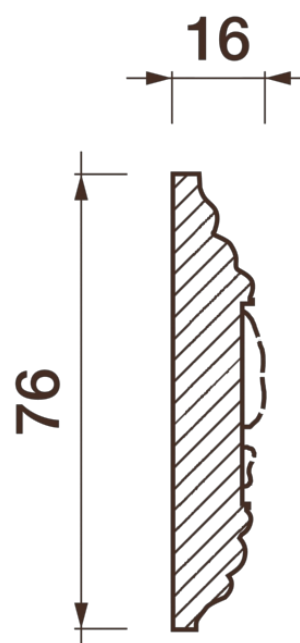

## Фриз Дф-20

Гипсовый фриз - декоративный орнамент в виде горизонтальной полосы, прекрасно преобразует интерьер своим дополнением.

# ДИКАРТ

ЗАВОД ГИПСОВОЙ ЛЕПНИНЫ

8 (495) 150-21-95

8 (800) 707-52-95

info@dikart.ru

Высота - 76 мм  
Ширина - 16 мм

Материал - гипс