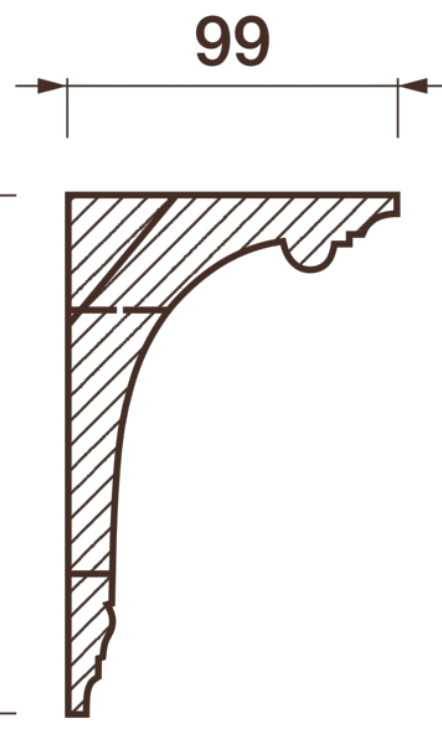

Карниз с рисунком Дк-276

Карниз с орнаментом (рисунком) — идеальные элементы для декорирования помещений в местах стыка вертикальной и горизонтальной поверхности. Придают изящество всему помещению.

ДИКАРТ

ЗАВОД ГИПСОВОЙ ЛЕПНИНЫ

8 (495) 150-21-95

8 (800) 707-52-95

info@dikart.ru

❶ Дк-245 (157Нх99мм)

❷ КТ-147 (157Нх99мм)

Высота - 157 мм

Глубина - 99 мм

Длина - 1 м.п.

Материал - гипс

Карниз с рисунком Дк-276

ДИКАРТ

ЗАВОД ГИПСОВОЙ ЛЕПНИНЫ

8 (495) 150-21-95

8 (800) 707-52-95

info@dikart.ru

❶ Дк-245 (157Нх99мм)

❷ КТ-147 (157Нх99мм)