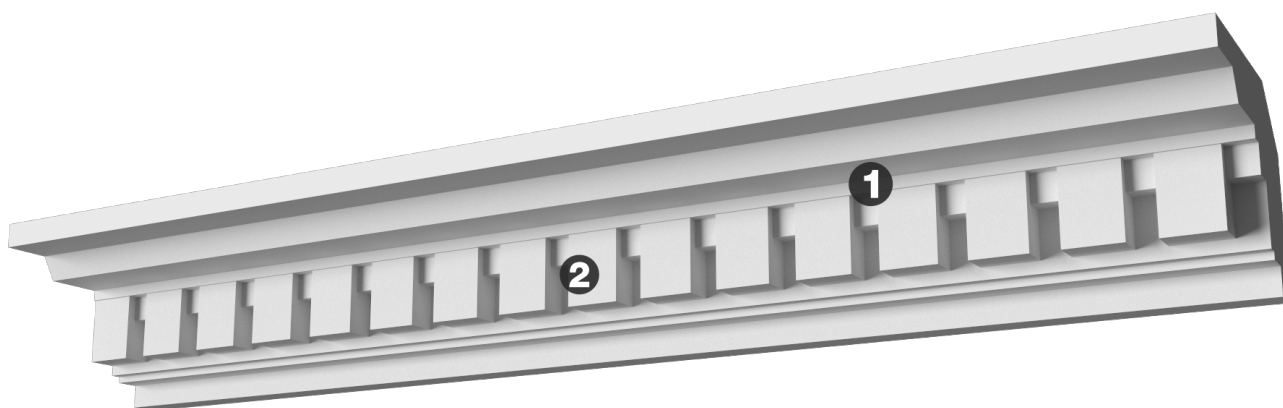

Карниз с рисунком Дк-125

Карниз с орнаментом (рисунком) — идеальные элементы для декорирования помещений в местах стыка вертикальной и горизонтальной поверхности. Придают изящество всему помещению.

ДИКАРТ

ЗАВОД ГИПСОВОЙ ЛЕПНИНЫ

8 (495) 150-21-95

8 (800) 707-52-95

info@dikart.ru

❶ КТ-244 (70Нх90мм)

❷ Дп-56 (37Нх18мм)

Высота - 70 мм

Глубина - 90 мм

Длина - 1 м.п.

Материал - гипс