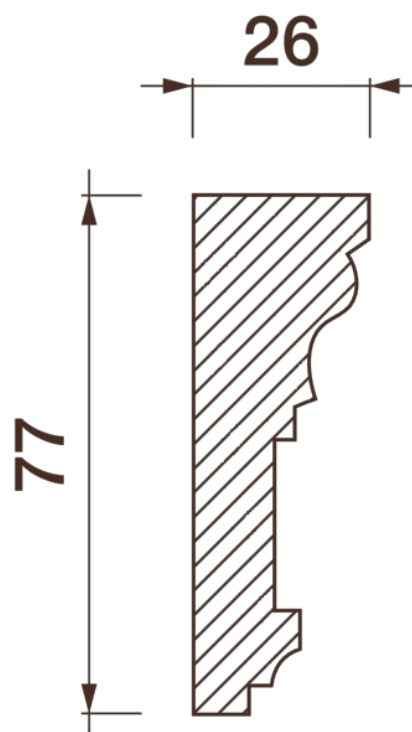

## Карниз гладкотянутый Кт-250

Гладкий карниз подчеркнет уникальность и стиль проделанного ремонта. Отличный декор, деталь, элемент, скрывающий стыки стен и потолка.

# ДИКАРТ

ЗАВОД ГИПСОВОЙ ЛЕПНИНЫ

8 (495) 150-21-95

8 (800) 707-52-95

info@dikart.ru

Высота - 77 мм  
Ширина - 26 мм  
Длина - 1 м.п.  
Материал - гипс