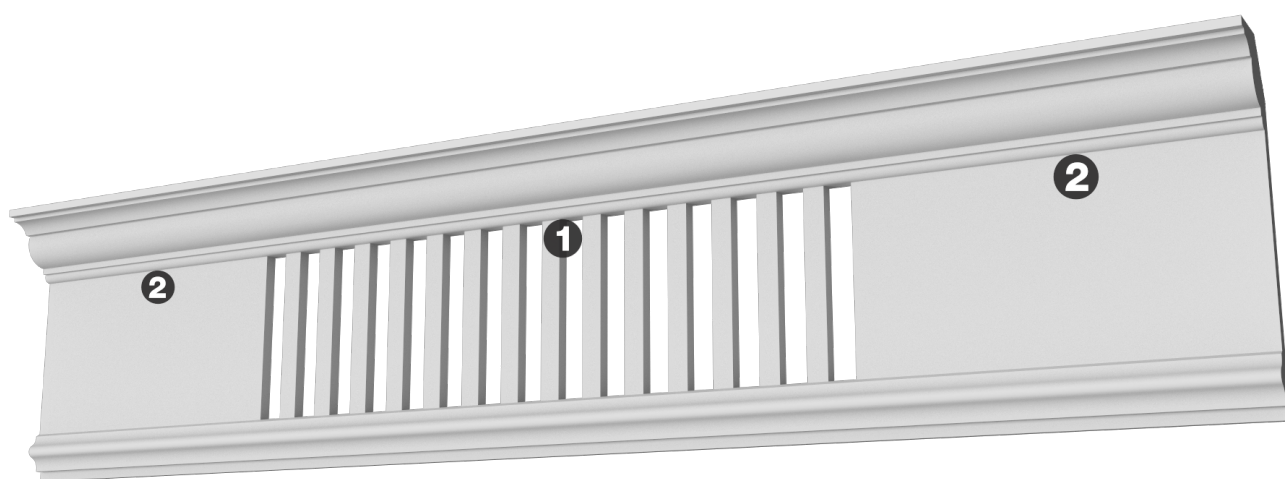

Карниз с рисунком Дк-446

Карниз с орнаментом (рисунком) — идеальные элементы для декорирования помещений в местах стыка вертикальной и горизонтальной поверхности. Придают изящество всему помещению.

ДИКАРТ

ЗАВОД ГИПСОВОЙ ЛЕПНИНЫ

8 (495) 150-21-95

8 (800) 707-52-95

info@dikart.ru

❶ Дк-445 (230Нх60мм)

❷ КТ-722 (230Нх60мм)

Высота - 230 мм

Глубина - 60 мм