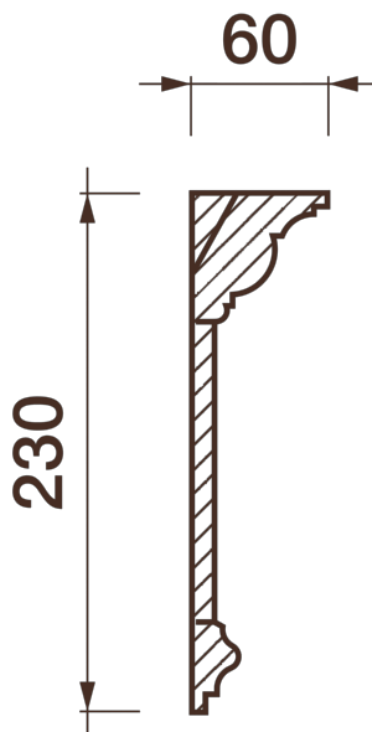

Карниз с рисунком Дк-446

Карниз с орнаментом (рисунком) — идеальные элементы для декорирования помещений в местах стыка вертикальной и горизонтальной поверхности. Придают изящество всему помещению.

ДИКАРТ

ЗАВОД ГИПСОВОЙ ЛЕПНИНЫ

8 (495) 150-21-95

8 (800) 707-52-95

info@dikart.ru

❶ Дк-445 (230Нх60мм)

❷ КТ-722 (230Нх60мм)

Высота - 230 мм

Глубина - 60 мм

Длина - 1 м.п.

Материал - гипс

Карниз с рисунком Дк-446

ДИКАРТ

ЗАВОД ГИПСОВОЙ ЛЕПНИНЫ

8 (495) 150-21-95

8 (800) 707-52-95

info@dikart.ru

❶ КТ-722 (230Нх60мм)

❷ Дк-445 (230Нх60мм)