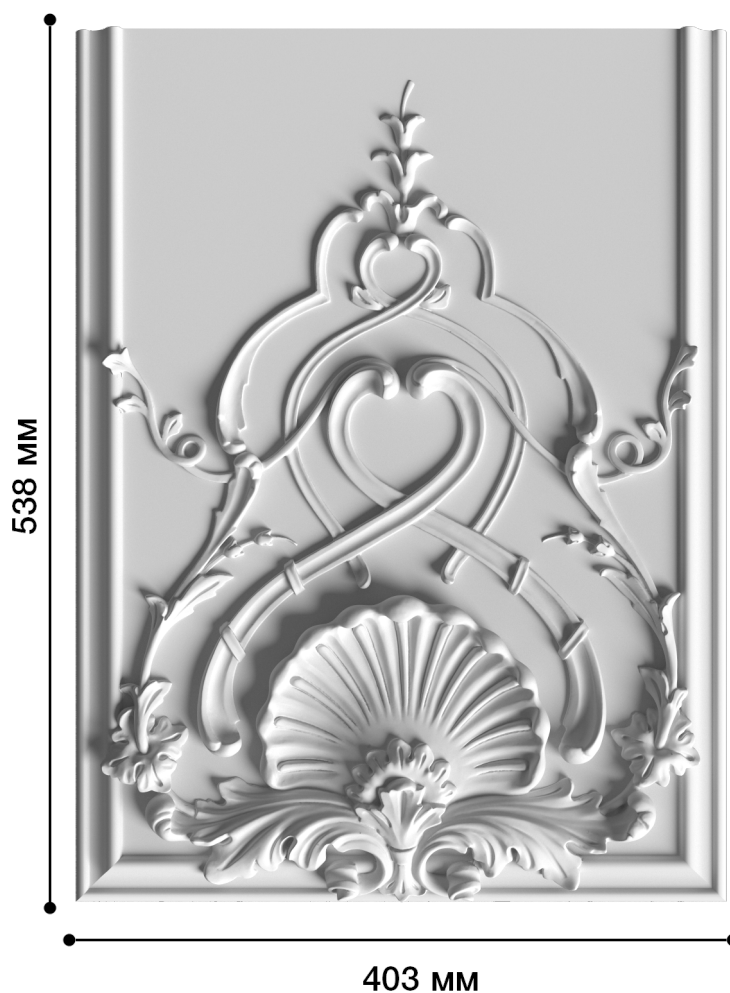

Средник Дс-326

Средник — отличная деталь для декора со сложным лепным декором: завитками, объемными элементами.

ДИКАРТ

ЗАВОД ГИПСОВОЙ ЛЕПНИНЫ

8 (495) 150-21-95

8 (800) 707-52-95

info@dikart.ru

Высота - 538 мм

Ширина - 403 мм

Глубина - 39 мм

Материал - гипс