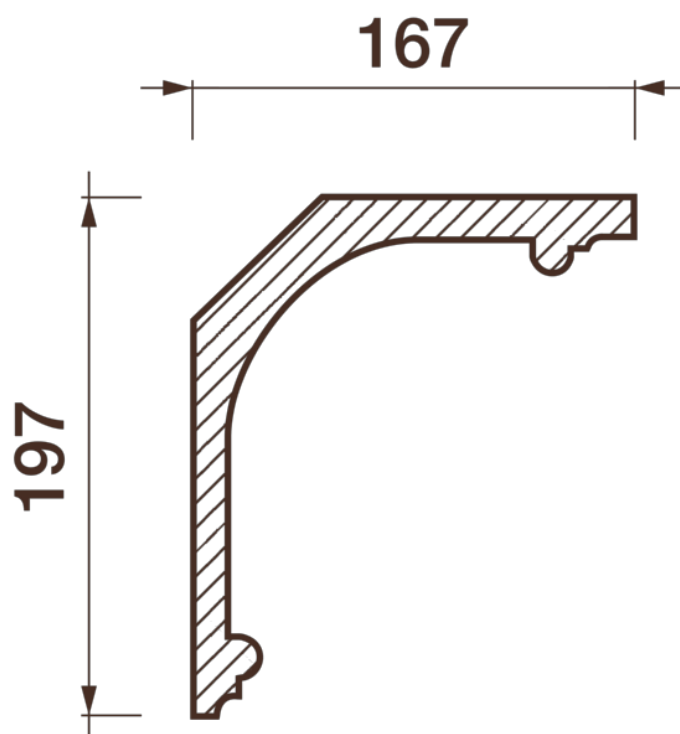

Карниз гладкотянутый Кт-733

Гладкий карниз подчеркнет уникальность и стиль проделанного ремонта. Отличный декор, деталь, элемент, скрывающий стыки стен и потолка.

ДИКАРТ

ЗАВОД

ИНТЕРЬЕРНОЙ И ФАСАДНОЙ ЛЕПНИНЫ

8 (495) 150-21-95

8 (800) 707-52-95

info@dikart.ru

Высота - 197 мм
Глубина - 167 мм

Материал - гипс