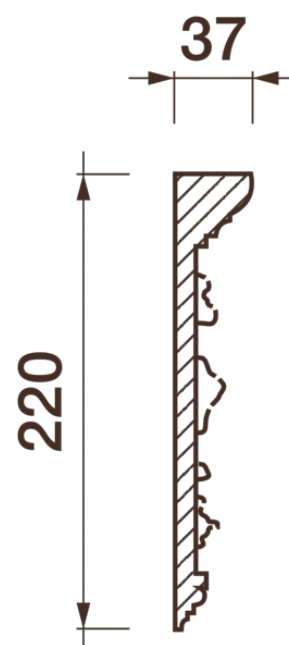

Фриз Дф-149

Гипсовый фриз - декоративный орнамент в виде горизонтальной полосы, прекрасно преобразует интерьер своим дополнением.

ДИКАРТ

ЗАВОД ГИПСОВОЙ ЛЕПНИНЫ

8 (495) 150-21-95

8 (800) 707-52-95

info@dikart.ru

Высота - 220 мм

Ширина - 37 мм

Длина - 1 м.п.

Материал - гипс