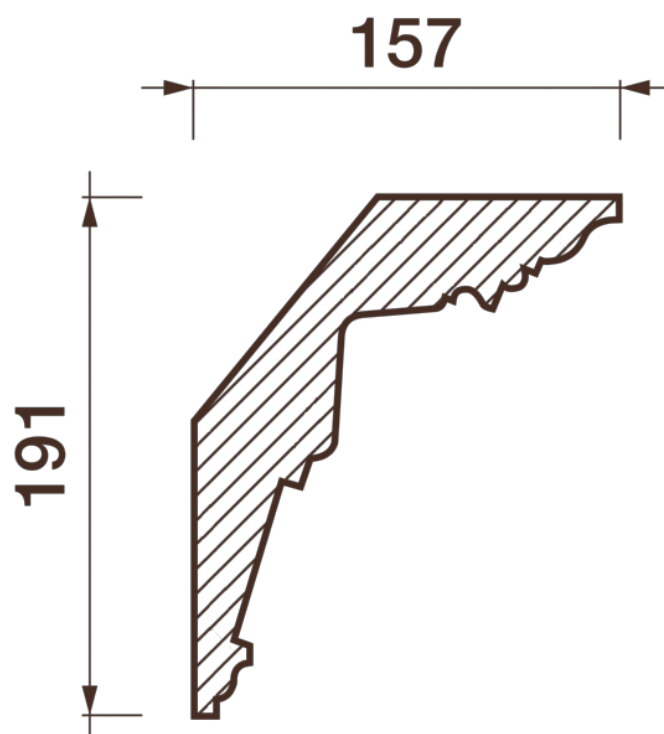

Карниз гладкотянутый Кт-365

Гладкий карниз подчеркнет уникальность и стиль проделанного ремонта. Отличный декор, деталь, элемент, скрывающий стыки стен и потолка.

ДИКАРТ

ЗАВОД ГИПСОВОЙ ЛЕПНИНЫ

8 (495) 150-21-95

8 (800) 707-52-95

info@dikart.ru

Высота - 191 мм
Ширина - 157 мм
Длина - 1 м.п.
Материал - гипс