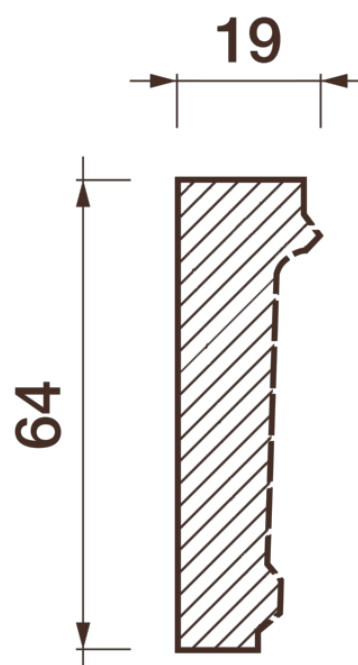

## Порезка Дп-30

Порезка — элемент оформления помещения, который оценит ценитель красоты. С помощью порезки можно провести разделение оттенков и фактур отделочных материалов. Еще можно применить как вставку в потолочный карниз.

# ДИКАРТ

ЗАВОД ГИПСОВОЙ ЛЕПНИНЫ

8 (495) 150-21-95

8 (800) 707-52-95

info@dikart.ru

Высота - 64 мм  
Ширина - 19 мм

Материал - гипс