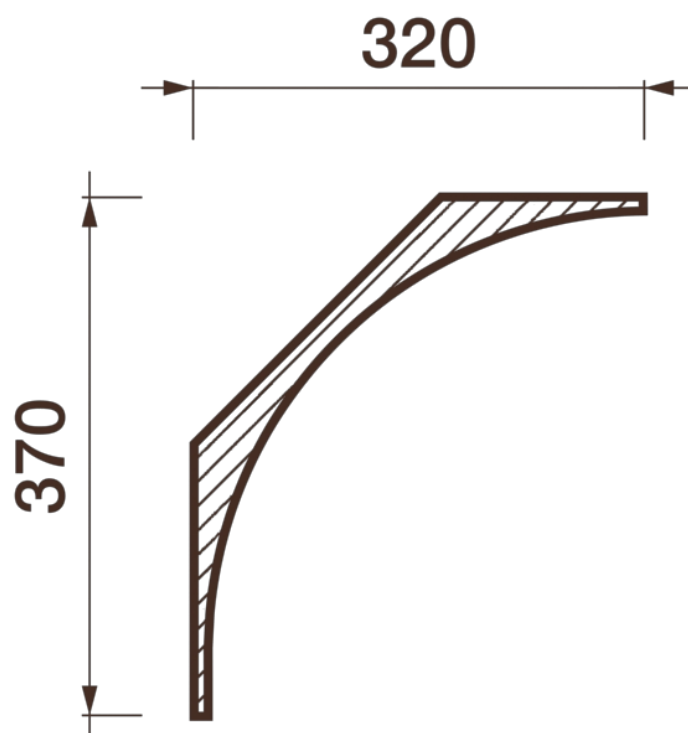

Карниз гладкотянутый Кт-674

Гладкий карниз подчеркнет уникальность и стиль проделанного ремонта. Отличный декор, деталь, элемент, скрывающий стыки стен и потолка.

ДИКАРТ

ЗАВОД ГИПСОВОЙ ЛЕПНИНЫ

8 (495) 150-21-95

8 (800) 707-52-95

info@dikart.ru

Высота - 370 мм
Ширина - 320 мм

Материал - гипс