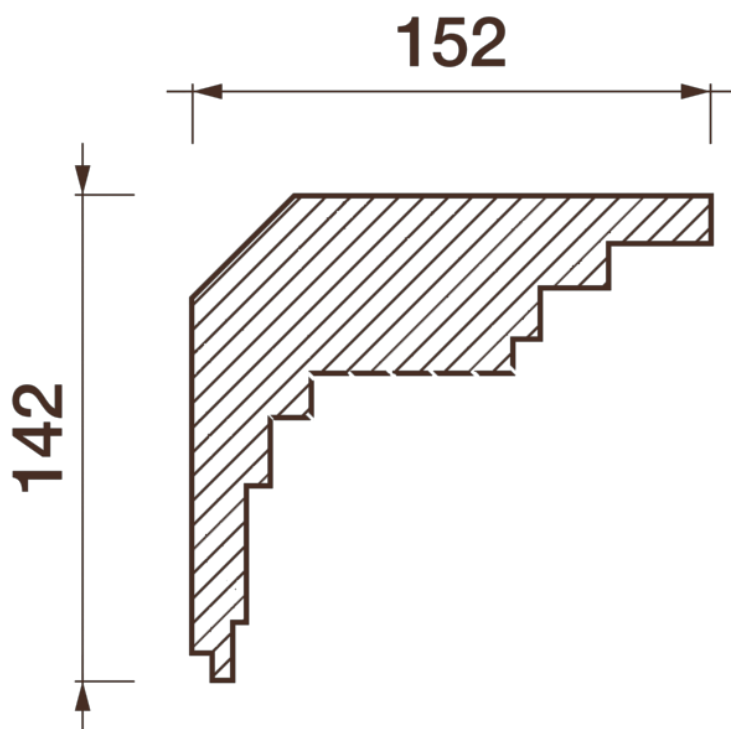

Карниз с рисунком Дк-230 СФБ

ДИКАРТ
ЗАВОД
ИНТЕРЬЕРНОЙ И ФАСАДНОЙ ЛЕПНИНЫ

1. Изделия изготавливаются в соответствии с
ТУ 23.61.12-002-17642174-2023

2. Изделия соответствуют требованиям ГОСТ Р 58757-2019

«ИЗДЕЛИЯ: ДЕКОРАТИВНЫЙ ОБЛИЦОВОЧНЫЙ ЭЛЕМЕНТ ДЛЯ ФАСАДОВ ЗДАНИЙ»

8 (495) 150-21-95

8 (800) 707-52-95

info@dikart.ru

Высота - 142 мм

Ширина - 152 мм

Материал - стеклофибробетон