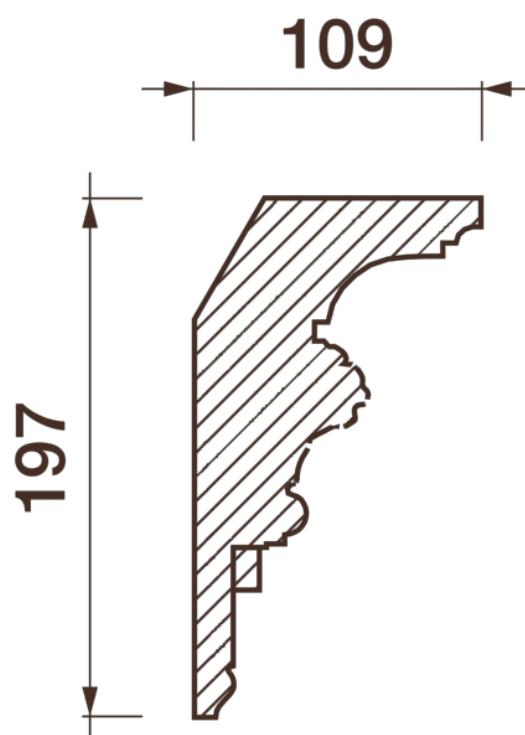

Карниз с рисунком Дк-46

Карниз с орнаментом (рисунком) — идеальные элементы для декорирования помещений в местах стыка вертикальной и горизонтальной поверхности. Придают изящество всему помещению.

ДИКАРТ

ЗАВОД ГИПСОВОЙ ЛЕПНИНЫ

8 (495) 150-21-95

8 (800) 707-52-95

info@dikart.ru

Высота - 197 мм
Глубина - 109 мм
Длина - 1 м.п.
Материал - гипс