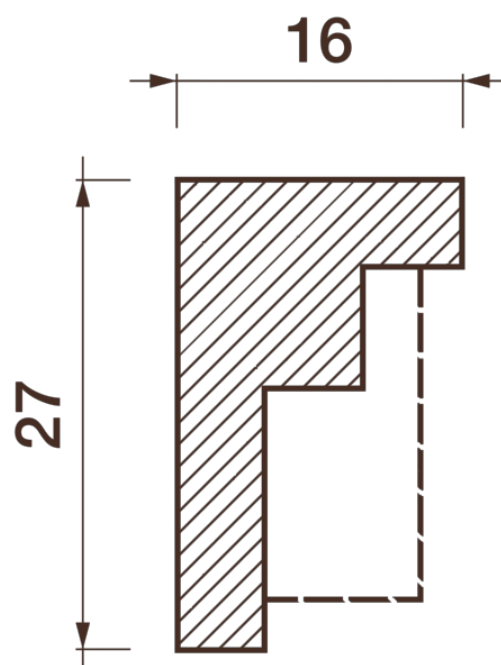

Порезка Дп-151

Порезка — элемент оформления помещения, который оценит ценитель красоты. С помощью порезки можно провести разделение оттенков и фактур отделочных материалов. Еще можно применить как вставку в потолочный карниз.

ДИКАРТ

ЗАВОД ГИПСОВОЙ ЛЕПНИНЫ

8 (495) 150-21-95

8 (800) 707-52-95

info@dikart.ru

Высота - 27 мм
Ширина - 16 мм
Длина - 1 м.п.
Материал - гипс