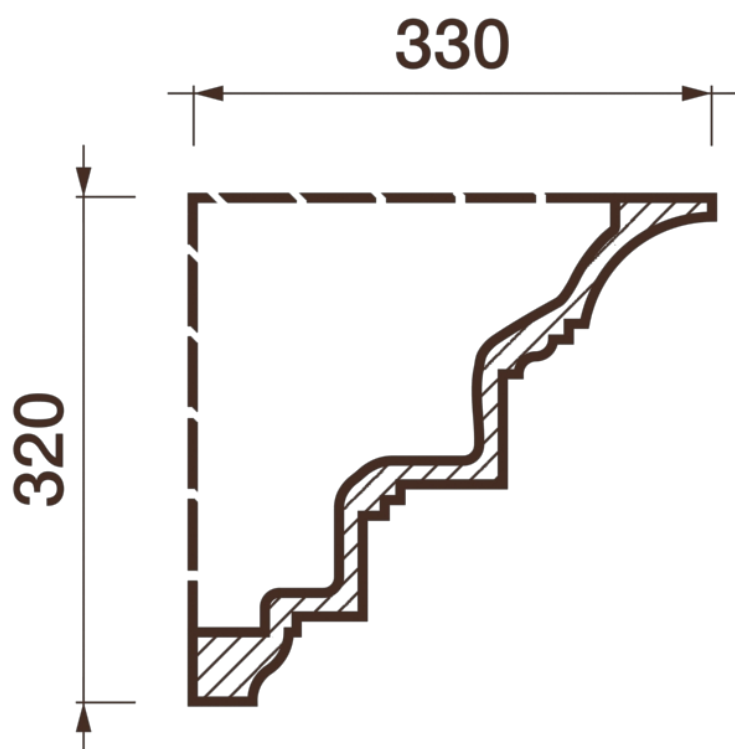

## Карниз гладкотянутый КТ-662 СФГ

Гладкий карниз подчеркнет уникальность и стиль проделанного ремонта. Отличный декор, деталь, элемент, скрывающий стыки стен и потолка.

Стеклофиброгипс (СФГ) – собственная уникальная разработка создания облегченного гипсового декора, позволяет создавать прочные тонкостенные изделия для более простого монтажа и безопасного эксплуатации.

# ДИКАРТ

ЗАВОД ГИПСОВОЙ ЛЕПНИНЫ

8 (495) 150-21-95

8 (800) 707-52-95

info@dikart.ru

Высота - 320 мм  
Ширина - 330 мм

Материал - стеклофиброгипс