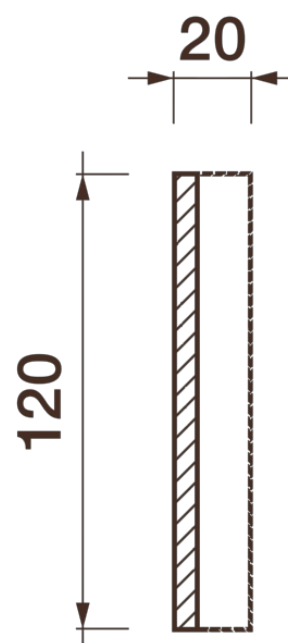

Фриз Дф-250

Гипсовый фриз - декоративный орнамент в виде горизонтальной полосы, прекрасно преобразует интерьер своим дополнением.

ДИКАРТ

ЗАВОД ГИПСОВОЙ ЛЕПНИНЫ

8 (495) 150-21-95

8 (800) 707-52-95

info@dikart.ru

Высота - 120 мм

Ширина - 20 мм

Материал - гипс