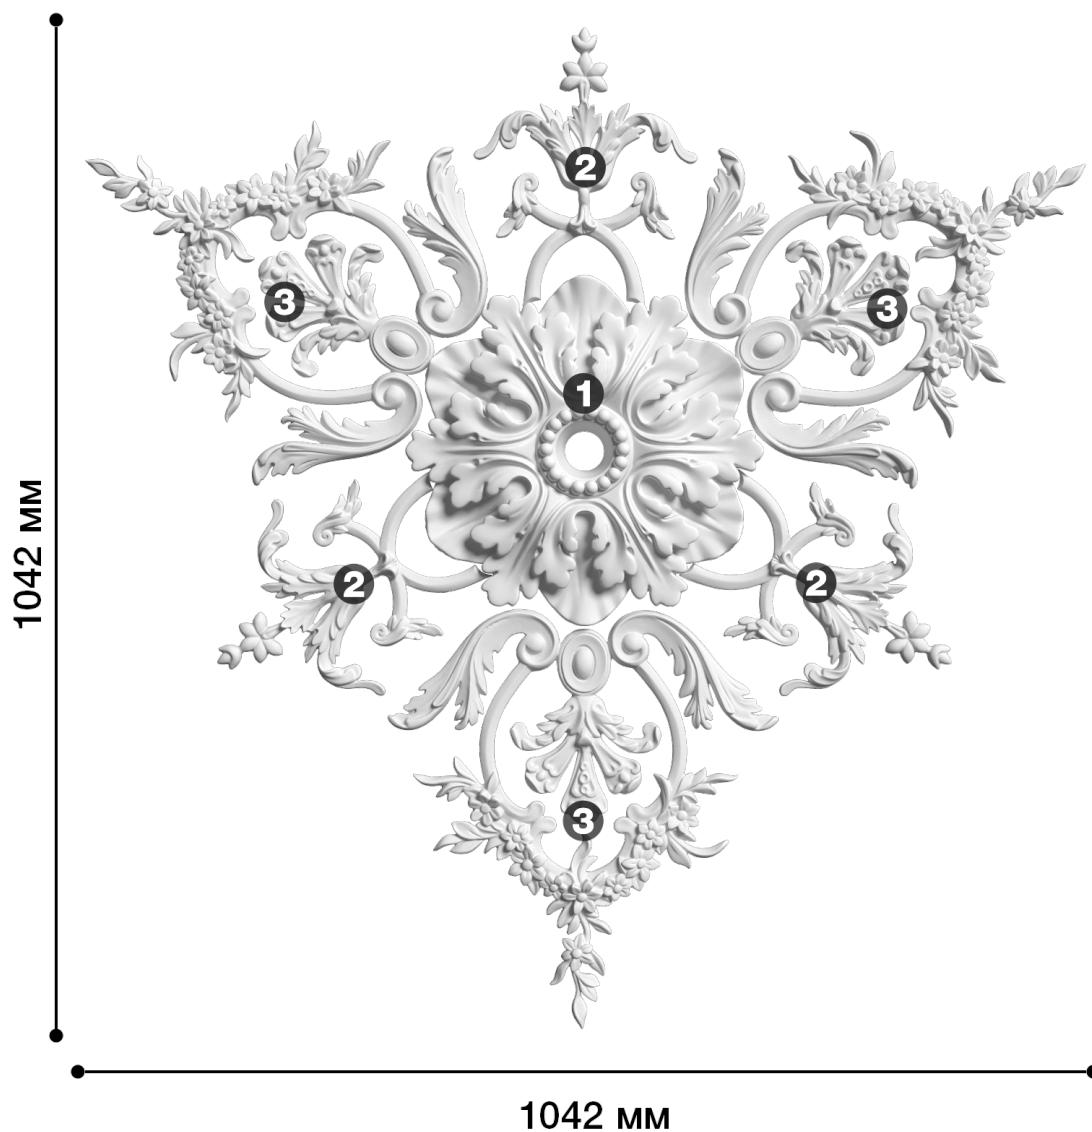

Потолочная розетка Др-159

Розетка из гипса является центром потолочной композиции, оформляет пространство и прекрасно украшает любой интерьер.

ДИКАРТ

ЗАВОД ГИПСОВОЙ ЛЕПНИНЫ

8 (495) 150-21-95

8 (800) 707-52-95

info@dikart.ru

- ❶ Др-36 (D321x37мм)
- ❷ Дс-189 (254x202x15мм)
- ❸ Дс-190 (378x352x19мм)

Диаметр - 1042 мм

Глубина - 37 мм

Отверстие - min Ø 35 мм

Материал - центр гипс, периметр - полиуретан