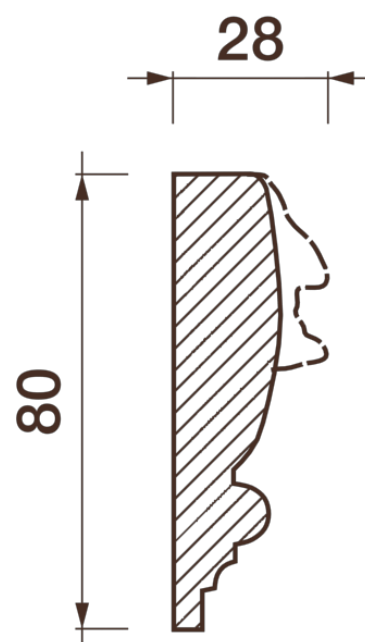

Фриз Дф-142

Гипсовый фриз - декоративный орнамент в виде горизонтальной полосы, прекрасно преобразует интерьер своим дополнением.

ДИКАРТ

ЗАВОД ГИПСОВОЙ ЛЕПНИНЫ

8 (495) 150-21-95

8 (800) 707-52-95

info@dikart.ru

Высота - 80 мм
Ширина - 28 мм
Длина - 1 м.п.
Материал - гипс