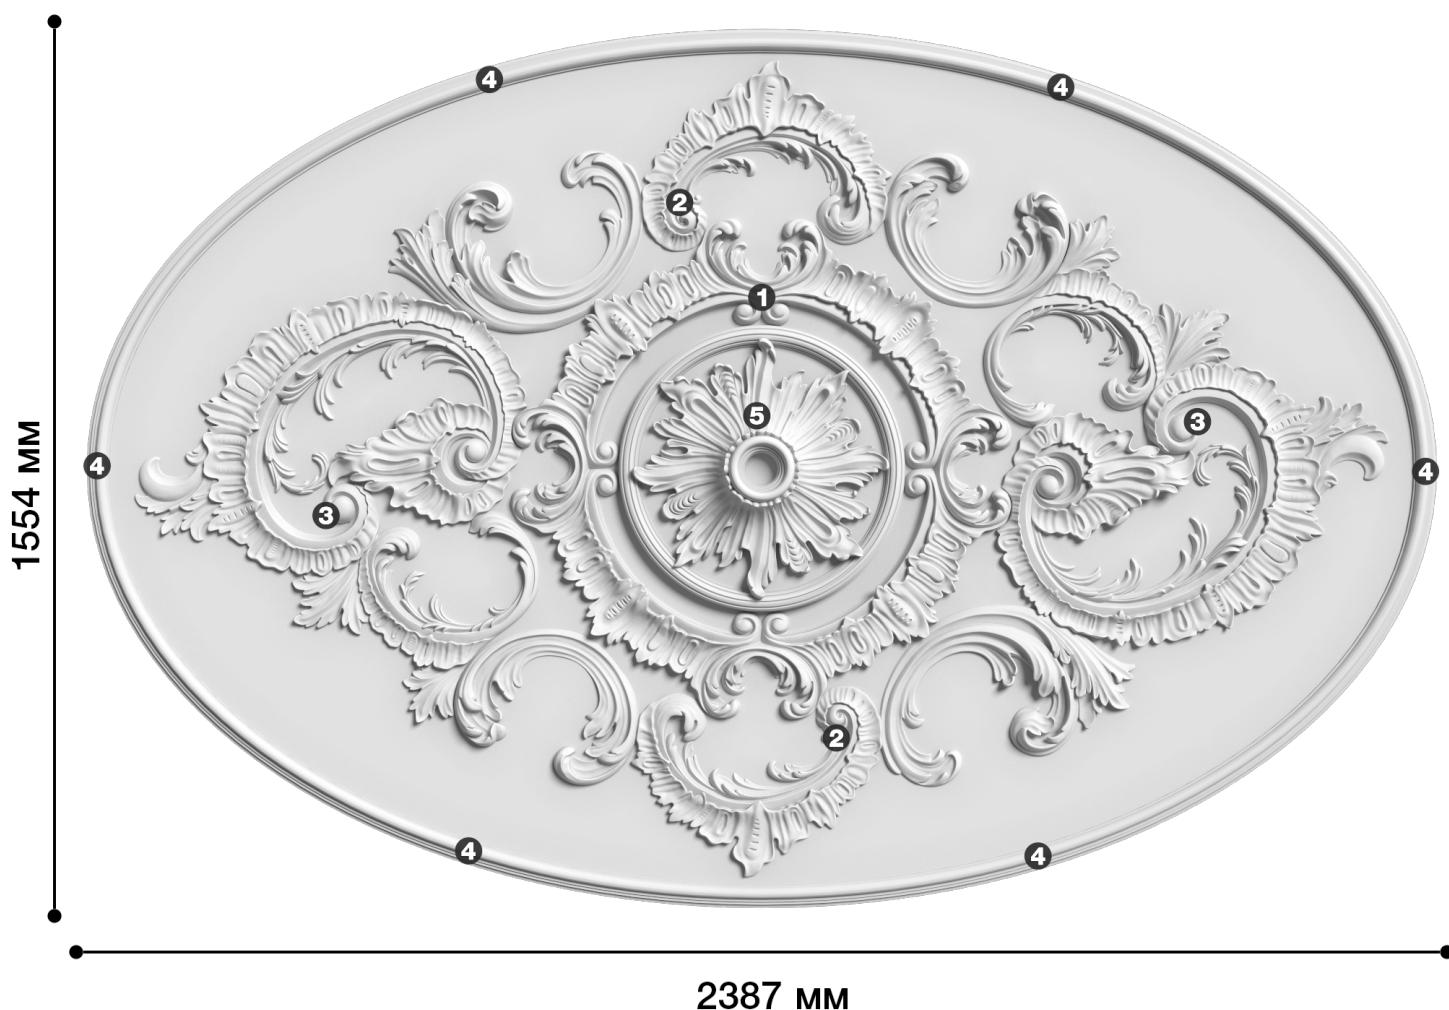

# Потолочная розетка Др-73А

Розетка из гипса является центром потолочной композиции, оформляет пространство и прекрасно украшает любой интерьер.

# ДИКАРТ

ЗАВОД ГИПСОВОЙ ЛЕПНИНЫ

8 (495) 150-21-95

8 (800) 707-52-95

info@dikart.ru

- ❶ Др-73, ореол (890x887x39мм)
- ❷ Др-73, часть 1 (1512x533x40мм)
- ❸ Др-73, часть 2 (1080x769Hx39мм)
- ❹ Др-73А, элементы эллипса (971x335Hx24мм)
- ❺ Др-75 (D505x94мм)

Высота - 1554 мм  
Ширина - 2387 мм  
Глубина - 94 мм  
Отверстие - min Ø 53 мм  
Материал - гипс