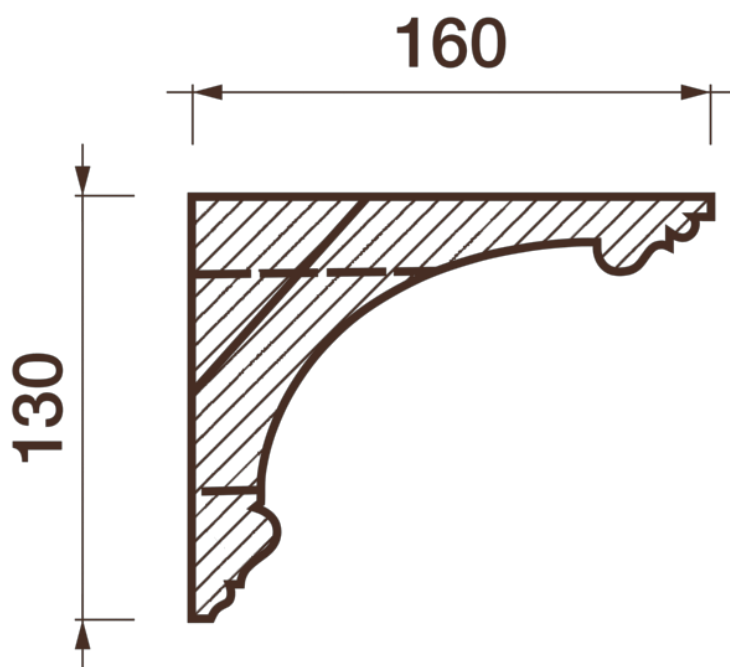

## Карниз с рисунком Дк-261

Карниз с орнаментом (рисунком) — идеальные элементы для декорирования помещений в местах стыка вертикальной и горизонтальной поверхности. Придают изящество всему помещению.

# ДИКАРТ

ЗАВОД ГИПСОВОЙ ЛЕПНИНЫ

8 (495) 150-21-95

8 (800) 707-52-95

info@dikart.ru

❶ Дк-260 (130Нх160мм)

❷ КТ-34 (130Нх160мм)

Высота - 130 мм  
Глубина - 160 мм  
Длина - 1 м.п.  
Материал - гипс

# Карниз с рисунком Дк-261

# ДИКАРТ

ЗАВОД ГИПСОВОЙ ЛЕПНИНЫ

8 (495) 150-21-95

8 (800) 707-52-95

info@dikart.ru

❶ Дк-260 (130Нх160мм)

❷ КТ-34 (130Нх160мм)