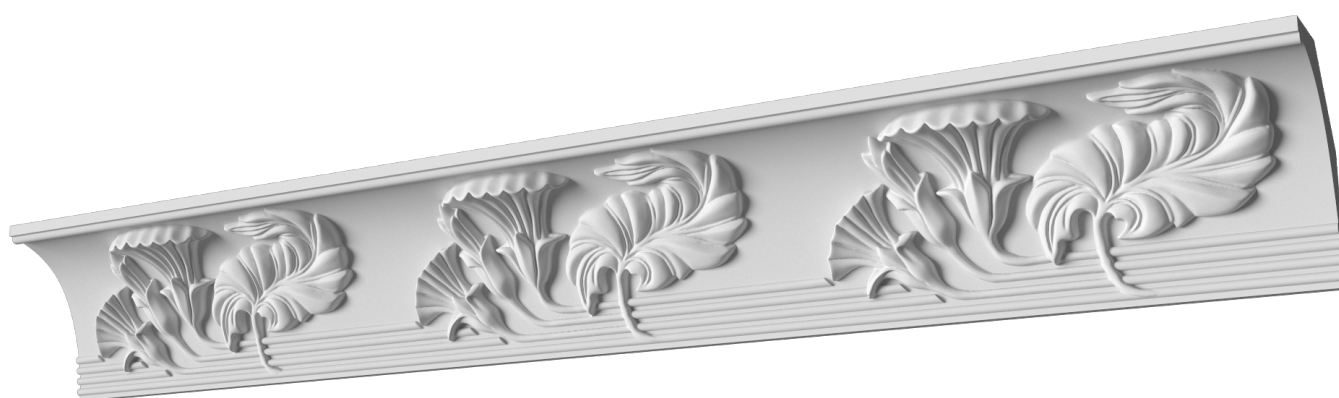

Карниз с рисунком Дк-66

Карниз с орнаментом (рисунком) — идеальные элементы для декорирования помещений в местах стыка вертикальной и горизонтальной поверхности. Придают изящество всему помещению.

ДИКАРТ

ЗАВОД ГИПСОВОЙ ЛЕПНИНЫ

8 (495) 150-21-95

8 (800) 707-52-95

info@dikart.ru

Высота - 150 мм
Глубина - 102 мм
Длина - 1 м.п.
Материал - гипс