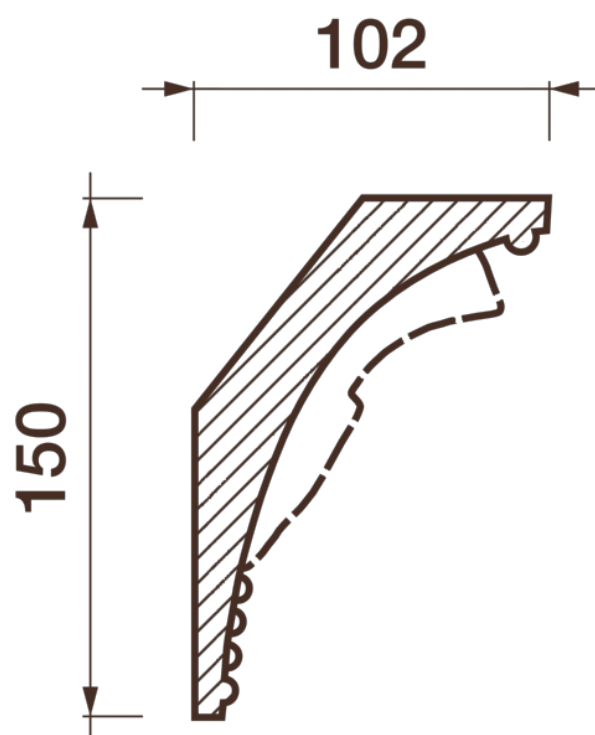

Карниз с рисунком Дк-66

Карниз с орнаментом (рисунком) — идеальные элементы для декорирования помещений в местах стыка вертикальной и горизонтальной поверхности. Придают изящество всему помещению.

ДИКАРТ

ЗАВОД ГИПСОВОЙ ЛЕПНИНЫ

8 (495) 150-21-95

8 (800) 707-52-95

info@dikart.ru

Высота - 150 мм
Глубина - 102 мм
Длина - 1 м.п.
Материал - гипс