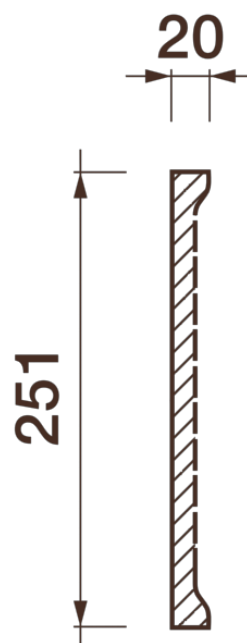

Фриз Дф-41

Гипсовый фриз - декоративный орнамент в виде горизонтальной полосы, прекрасно преобразует интерьер своим дополнением.

ДИКАРТ

ЗАВОД ГИПСОВОЙ ЛЕПНИНЫ

8 (495) 150-21-95

8 (800) 707-52-95

info@dikart.ru

Высота - 251 мм

Ширина - 20 мм

Длина - 1 м.п.

Материал - гипс