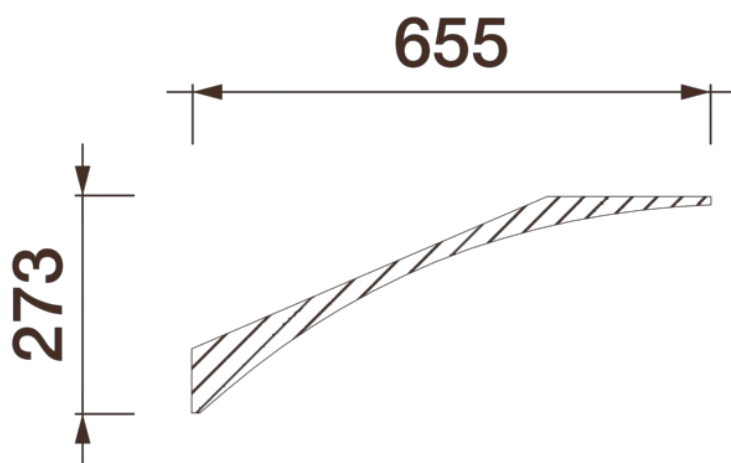

## Карниз гладкотянутый КТ-286

Гладкий карниз подчеркнет уникальность и стиль проделанного ремонта. Отличный декор, деталь, элемент, скрывающий стыки стен и потолка.

# ДИКАРТ

ЗАВОД ГИПСОВОЙ ЛЕПНИНЫ

8 (495) 150-21-95

8 (800) 707-52-95

info@dikart.ru

Высота - 273 мм  
Ширина - 655 мм

Материал - гипс