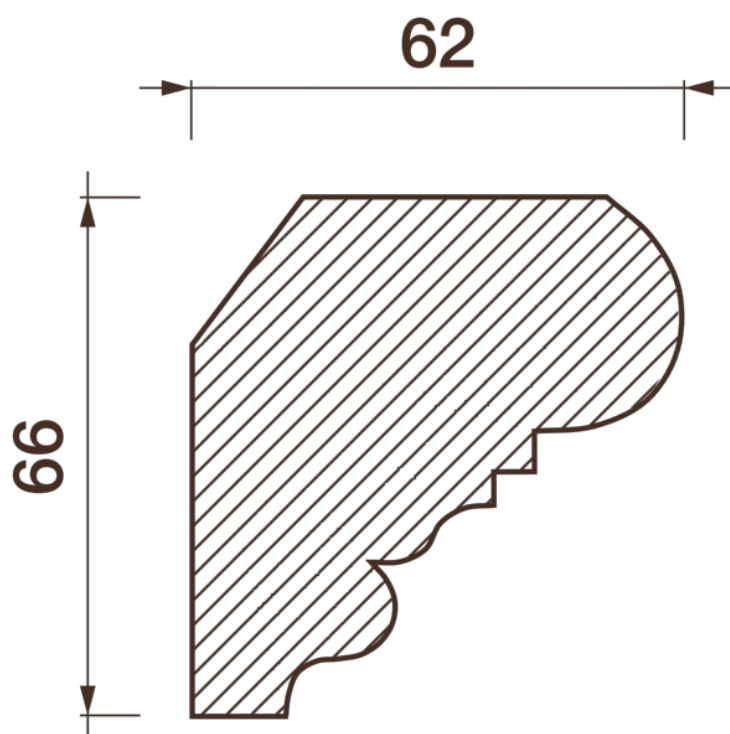

## Карниз гладкотянутый Кт-210

Гладкий карниз подчеркнет уникальность и стиль проделанного ремонта. Отличный декор, деталь, элемент, скрывающий стыки стен и потолка.

# ДИКАРТ

ЗАВОД ГИПСОВОЙ ЛЕПНИНЫ

8 (495) 150-21-95

8 (800) 707-52-95

info@dikart.ru

Высота - 66 мм  
Ширина - 62 мм  
Длина - 1 м.п.  
Материал - гипс