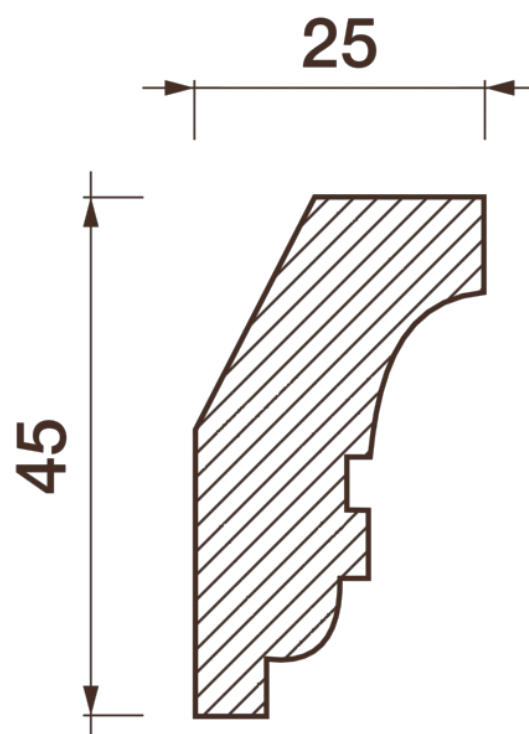

## Карниз гладкотянутый КТ-12

Гладкий карниз подчеркнет уникальность и стиль проделанного ремонта. Отличный декор, деталь, элемент, скрывающий стыки стен и потолка.

# ДИКАРТ

ЗАВОД ГИПСОВОЙ ЛЕПНИНЫ

8 (495) 150-21-95

8 (800) 707-52-95

info@dikart.ru

Высота - 45 мм  
Ширина - 25 мм  
Длина - 1 м.п.  
Материал - гипс