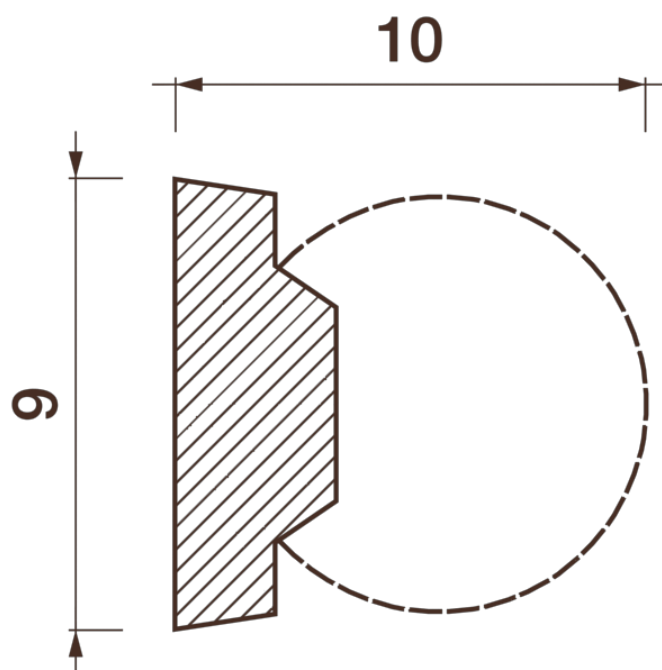

## Порезка Дп-69

Порезка — элемент оформления помещения, который оценит ценитель красоты. С помощью порезки можно провести разделение оттенков и фактур отделочных материалов. Еще можно применить как вставку в потолочный карниз.

# ДИКАРТ

ЗАВОД ГИПСОВОЙ ЛЕПНИНЫ

8 (495) 150-21-95

8 (800) 707-52-95

info@dikart.ru

Высота - 9 мм  
Ширина - 10 мм  
Длина - 1 м.п.  
Материал - гипс