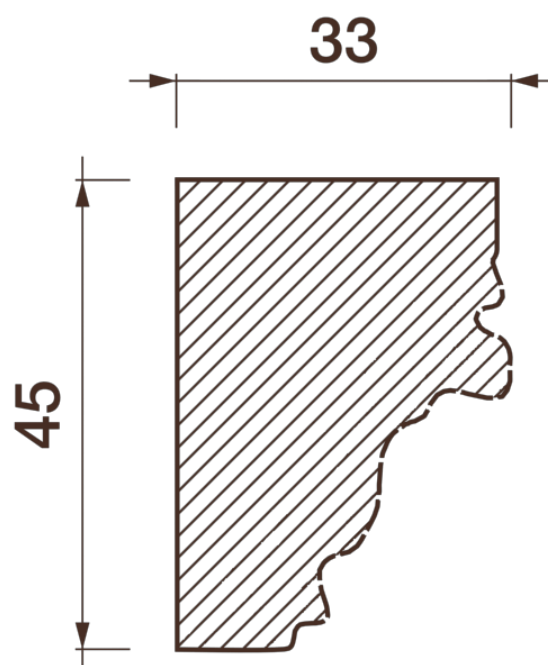

Порезка Дп-133

Порезка — элемент оформления помещения, который оценит ценитель красоты. С помощью порезки можно провести разделение оттенков и фактур отделочных материалов. Еще можно применить как вставку в потолочный карниз.

ДИКАРТ

ЗАВОД ГИПСОВОЙ ЛЕПНИНЫ

8 (495) 150-21-95

8 (800) 707-52-95

info@dikart.ru

Высота - 45 мм
Ширина - 33 мм
Длина - 1 м.п.
Материал - гипс